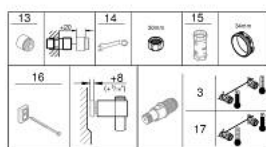

34 565 002 GROHTHERM 800 TERMOSTATICKÁ SPRCHOVÁ BATERIE, DN 15

POPIS PRODUKTU

- Barva: chrom
- se sprchovou soupravou s tyčí, 2 režimy proudu (Rain, Jet)
- součástí:
- Termostatická sprchová baterie Grotherm 800 1/2" (34 558)
- Sprchová souprava s tyčí Tempesta, 600 mm (26 162)
- exkluzivně v kanálu Professional

34 565 002 GROHTHERM 800 TERMOSTATICKÁ SPRCHOVÁ BATERIE, DN 15

NÁHRADNÍ DÍLY , listopadu 2021 – Nyní

- 1: Rukojeť na ovládání teploty (Č. obj. 47981000)
 - 2: Upevňovací kroužek (Č. obj. 47743000)
 - 3: Kompaktní kartuše termostatu DN 15 (Č. obj. 47439000)
 - 4: Uzavírací rukojeť (Č. obj. 47980000)
 - 5: Keramický vršek DN 15 (Č. obj. 45346000)
 - 5.1: O-Kroužek Ø18,2 x Ø1,7 (Č. obj. 0392400M)
 - 6: Zpětná klapka (Č. obj. 08565000)
 - 7: Zpětná klapka (Č. obj. 47189000)
 - 7.1: Sítko (Č. obj. 0726400M)
 - 7.2: Zpětná klapka (Č. obj. 08565000)
 - 7.3: O-Kroužek Ø17 x Ø2 (Č. obj. 0305500M)
 - 8: S-přípojka (Č. obj. 12075000)
 - 8.1: Těsnění (Č. obj. 0138600M)
 - 8.2: Rozeta (Č. obj. 0221000M)
 - 9: Vodící prvek (Č. obj. 48609000)
 - 10: Držák sprchové tyče (Č. obj. 48607000)
 - 11: Držák sprchové tyče (Č. obj. 48608000)
 - 12: Sítko (Č. obj. 0700200M)
 - 13: Prodloužení DN 20, 20 mm (Č. obj. 0713000M)*
 - 14: Speciální klíč (Č. obj. 19377000)*
 - 15: Klíč (Č. obj. 19332000)*
 - 16: Vymezovací podložka (Č. obj. 48543001)*
 - 17: GROHE TurboStat kartuše DN 15 (Č. obj. 47175000)*
- * Volitelné příslušenství