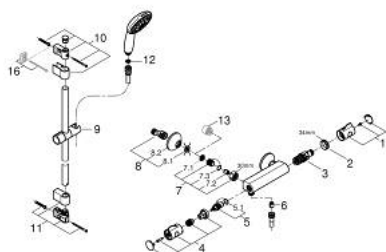

34 565 002 GROHTHERM 800 TERMOSTATICKÁ SPRCHOVÁ BATERIE, DN 15

POPIS PRODUKTU

- Barva: chrom
- se sprchovou soupravou s tyčí, 2 režimy proudu (Rain, Jet)
- součástí:
- Termostatická sprchová baterie Grotherm 800 1/2" (34 558)
- Sprchová souprava s tyčí Tempesta, 600 mm (26 162)
- exkluzivně v kanálu Professional

34 565 002 GROHTHERM 800 TERMOSTATICKÁ SPRCHOVÁ BATERIE, DN 15

NÁHRADNÍ DÍLY , listopadu 2021 – Nyní

- 1: Rukojeť na ovládání teploty (Č. obj. 47981000)
 - 2: Upevňovací kroužek (Č. obj. 47743000)
 - 3: Kompaktní kartuše termostatu DN 15 (Č. obj. 47439000)
 - 4: Uzavírací rukojeť (Č. obj. 47980000)
 - 5: Keramický vršek DN 15 (Č. obj. 45346000)
 - 5.1: O-Kroužek Ø18,2 x Ø1,7 (Č. obj. 0392400M)
 - 6: Zpětná klapka (Č. obj. 08565000)
 - 7: Zpětná klapka (Č. obj. 47189000)
 - 7.1: Sítko (Č. obj. 0726400M)
 - 7.2: Zpětná klapka (Č. obj. 08565000)
 - 7.3: O-Kroužek Ø17 x Ø2 (Č. obj. 0305500M)
 - 8: S-přípojka (Č. obj. 12075000)
 - 8.1: Těsnění (Č. obj. 0138600M)
 - 8.2: Rozeta (Č. obj. 0221000M)
 - 9: Vodící prvek (Č. obj. 48609000)
 - 10: Držák sprchové tyče (Č. obj. 48607000)
 - 11: Držák sprchové tyče (Č. obj. 48608000)
 - 12: Sítko (Č. obj. 0700200M)
 - 13: Prodloužení DN 20, 20 mm (Č. obj. 0713000M)*
 - 14: Speciální klíč (Č. obj. 19377000)*
 - 15: Klíč (Č. obj. 19332000)*
 - 16: Vymezovací podložka (Č. obj. 48543001)*
 - 17: GROHE TurboStat kartuše DN 15 (Č. obj. 47175000)*
- * Volitelné příslušenství