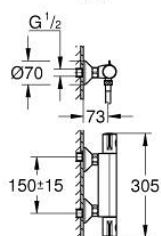

34 565 002 GROHTHERM 800 TERMOSTATICKÁ SPRCHOVÁ BATERIE, DN 15

POPIS PRODUKTU

- Barva: chrom
- se sprchovou soupravou s tyčí, 2 režimy proudu (Rain, Jet)
- součástí:
- Termostatická sprchová baterie Grotherm 800 1/2" (34 558)
- Sprchová souprava s tyčí Tempesta, 600 mm (26 162)
- exkluzivně v kanálu Professional

34 565 002 GROHTHERM 800 TERMOSTATICKÁ SPRCHOVÁ BATERIE, DN 15

NÁHRADNÍ DÍLY , listopadu 2021 – Nyní

- 1: Rukojeť na ovládání teploty (Č. obj. 47981000)
 - 2: Upevňovací kroužek (Č. obj. 47743000)
 - 3: Kompaktní kartuše termostatu DN 15 (Č. obj. 47439000)
 - 4: Uzavírací rukojeť (Č. obj. 47980000)
 - 5: Keramický vršek DN 15 (Č. obj. 45346000)
 - 5.1: O-Kroužek Ø18,2 x Ø1,7 (Č. obj. 0392400M)
 - 6: Zpětná klapka (Č. obj. 08565000)
 - 7: Zpětná klapka (Č. obj. 47189000)
 - 7.1: Sítko (Č. obj. 0726400M)
 - 7.2: Zpětná klapka (Č. obj. 08565000)
 - 7.3: O-Kroužek Ø17 x Ø2 (Č. obj. 0305500M)
 - 8: S-přípojka (Č. obj. 12075000)
 - 8.1: Těsnění (Č. obj. 0138600M)
 - 8.2: Rozeta (Č. obj. 0221000M)
 - 9: Vodící prvek (Č. obj. 48609000)
 - 10: Držák sprchové tyče (Č. obj. 48607000)
 - 11: Držák sprchové tyče (Č. obj. 48608000)
 - 12: Sítko (Č. obj. 0700200M)
 - 13: Prodloužení DN 20, 20 mm (Č. obj. 0713000M)*
 - 14: Speciální klíč (Č. obj. 19377000)*
 - 15: Klíč (Č. obj. 19332000)*
 - 16: Vymezovací podložka (Č. obj. 48543001)*
 - 17: GROHE TurboStat kartuše DN 15 (Č. obj. 47175000)*
- * Volitelné příslušenství