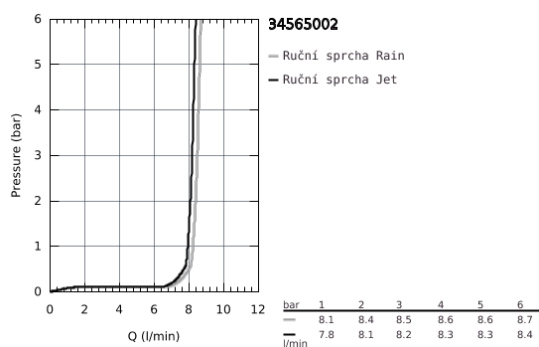

34 565 002 GROHTHERM 800 TERMOSTATICKÁ SPRCHOVÁ BATERIE, DN 15

POPIS PRODUKTU

- Barva: chrom
- se sprchovou soupravou s tyčí, 2 režimy proudu (Rain, Jet)
- součástí:
- Termostatická sprchová baterie Grotherm 800 1/2" (34 558)
- Sprchová souprava s tyčí Tempesta, 600 mm (26 162)
- exkluzivně v kanálu Professional

34 565 002 GROHTHERM 800 TERMOSTATICKÁ SPRCHOVÁ BATERIE, DN 15

NÁHRADNÍ DÍLY , listopadu 2021 – Nyní

- 1: Rukojeť na ovládání teploty (Č. obj. 47981000)
 - 2: Upevňovací kroužek (Č. obj. 47743000)
 - 3: Kompaktní kartuše termostatu DN 15 (Č. obj. 47439000)
 - 4: Uzavírací rukojeť (Č. obj. 47980000)
 - 5: Keramický vršek DN 15 (Č. obj. 45346000)
 - 5.1: O-Kroužek Ø18,2 x Ø1,7 (Č. obj. 0392400M)
 - 6: Zpětná klapka (Č. obj. 08565000)
 - 7: Zpětná klapka (Č. obj. 47189000)
 - 7.1: Sítko (Č. obj. 0726400M)
 - 7.2: Zpětná klapka (Č. obj. 08565000)
 - 7.3: O-Kroužek Ø17 x Ø2 (Č. obj. 0305500M)
 - 8: S-přípojka (Č. obj. 12075000)
 - 8.1: Těsnění (Č. obj. 0138600M)
 - 8.2: Rozeta (Č. obj. 0221000M)
 - 9: Vodící prvek (Č. obj. 48609000)
 - 10: Držák sprchové tyče (Č. obj. 48607000)
 - 11: Držák sprchové tyče (Č. obj. 48608000)
 - 12: Sítko (Č. obj. 0700200M)
 - 13: Prodloužení DN 20, 20 mm (Č. obj. 0713000M)*
 - 14: Speciální klíč (Č. obj. 19377000)*
 - 15: Klíč (Č. obj. 19332000)*
 - 16: Vymezovací podložka (Č. obj. 48543001)*
 - 17: GROHE TurboStat kartuše DN 15 (Č. obj. 47175000)*
- * Volitelné příslušenství