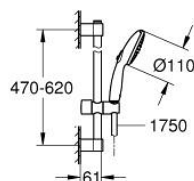

34 565 002 GROHTHERM 800 TERMOSTATICKÁ SPRCHOVÁ BATERIE, DN 15

POPIS PRODUKTU

- Barva: chrom
- se sprchovou soupravou s tyčí, 2 režimy proudu (Rain, Jet)
- součástí:
- Termostatická sprchová baterie Grotherm 800 1/2" (34 558)
- Sprchová souprava s tyčí Tempesta, 600 mm (26 162)
- exkluzivně v kanálu Professional

34 565 002 GROHTHERM 800 TERMOSTATICKÁ SPRCHOVÁ BATERIE, DN 15

NÁHRADNÍ DÍLY , listopadu 2021 – Nyní

- 1: Rukojeť na ovládání teploty (Č. obj. 47981000)
 - 2: Upevňovací kroužek (Č. obj. 47743000)
 - 3: Kompaktní kartuše termostatu DN 15 (Č. obj. 47439000)
 - 4: Uzavírací rukojeť (Č. obj. 47980000)
 - 5: Keramický vršek DN 15 (Č. obj. 45346000)
 - 5.1: O-Kroužek Ø18,2 x Ø1,7 (Č. obj. 0392400M)
 - 6: Zpětná klapka (Č. obj. 08565000)
 - 7: Zpětná klapka (Č. obj. 47189000)
 - 7.1: Sítko (Č. obj. 0726400M)
 - 7.2: Zpětná klapka (Č. obj. 08565000)
 - 7.3: O-Kroužek Ø17 x Ø2 (Č. obj. 0305500M)
 - 8: S-přípojka (Č. obj. 12075000)
 - 8.1: Těsnění (Č. obj. 0138600M)
 - 8.2: Rozeta (Č. obj. 0221000M)
 - 9: Vodící prvek (Č. obj. 48609000)
 - 10: Držák sprchové tyče (Č. obj. 48607000)
 - 11: Držák sprchové tyče (Č. obj. 48608000)
 - 12: Sítko (Č. obj. 0700200M)
 - 13: Prodloužení DN 20, 20 mm (Č. obj. 0713000M)*
 - 14: Speciální klíč (Č. obj. 19377000)*
 - 15: Klíč (Č. obj. 19332000)*
 - 16: Vymezovací podložka (Č. obj. 48543001)*
 - 17: GROHE TurboStat kartuše DN 15 (Č. obj. 47175000)*
- * Volitelné příslušenství