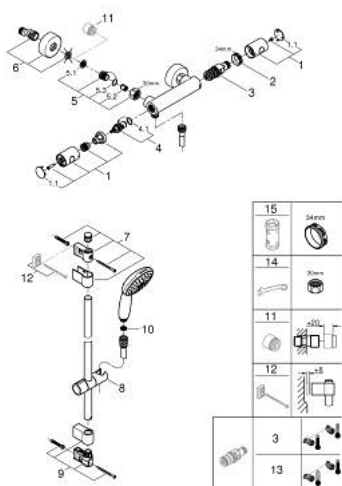

34 769 001 GROHTHERM 800 COSMOPOLITAN TERMOSTATICKÁ SPRCHOVÁ BATERIE, DN 15

POPIS PRODUKTU

- Barva: chrom
- se sprchovou soupravou s tyčí, 2 režimy proudu (Rain, Jet)
- součásti:
 - Termostatická sprchová baterie Grohtherm 800 Cosmopolitan 1/2" (34 765)
 - Sprchová souprava s tyčí Tempesta, 900 mm (26 163)
- exkluzivně v kanálu Professional

34 769 001 GROHTHERM 800 COSMOPOLITAN TERMOSTATICKÁ SPRCHOVÁ BATERIE, DN 15

NÁHRADNÍ DÍLY , listopadu 2021 – Nyní

- 1: Kovový kohout Costa DN 15 (Č. obj. 47984000)
- 1.1: Krytka (Č. obj. 6458500M)
- 2: Upevňovací kroužek (Č. obj. 47743000)
- 3: Kompaktní kartuše termostatu DN 15 (Č. obj. 47439000)
- 4: Keramický vršek DN 15 (Č. obj. 45346000)
- 4.1: O-Kroužek Ø18,2 x Ø1,7 (Č. obj. 0392400M)
- 5: Zpětná klapka (Č. obj. 47189000)
- 5.1: Sítko (Č. obj. 0726400M)
- 5.2: Zpětná klapka (Č. obj. 08565000)
- 5.3: O-Kroužek Ø17 x Ø2 (Č. obj. 0305500M)
- 6: S-připojka (Č. obj. 12662000)
- 7: Držák sprchové tyče (Č. obj. 48607000)
- 8: Vodící prvek (Č. obj. 48609000)
- 9: Držák sprchové tyče (Č. obj. 48608000)
- 10: Sítko (Č. obj. 0700200M)
- 11: Prodloužení DN 20, 20 mm (Č. obj. 0713000M)*
- 12: Vymezovací podložka (Č. obj. 48543001)*
- 13: GROHE TurboStat kartuše DN 15 (Č. obj. 47175000)*
- 14: Speciální klíč (Č. obj. 19377000)*
- 15: Klíč (Č. obj. 19332000)*