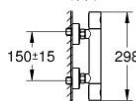

34 769 001 GROHTHERM 800 COSMOPOLITAN TERMOSTATICKÁ SPRCHOVÁ BATERIE, DN 15

POPIS PRODUKTU

- Barva: chrom
- se sprchovou soupravou s tyčí, 2 režimy proudu (Rain, Jet)
- součásti:
 - Termostatická sprchová baterie Grohtherm 800 Cosmopolitan 1/2" (34 765)
 - Sprchová souprava s tyčí Tempesta, 900 mm (26 163)
- exkluzivně v kanálu Professional

34 769 001 GROHTHERM 800 COSMOPOLITAN TERMOSTATICKÁ SPRCHOVÁ BATERIE, DN 15

NÁHRADNÍ DÍLY , listopadu 2021 – Nyní

- 1: Kovový kohout Costa DN 15 (Č. obj. 47984000)
- 1.1: Krytka (Č. obj. 6458500M)
- 2: Upevňovací kroužek (Č. obj. 47743000)
- 3: Kompaktní kartuše termostatu DN 15 (Č. obj. 47439000)
- 4: Keramický vršek DN 15 (Č. obj. 45346000)
- 4.1: O-Kroužek Ø18,2 x Ø1,7 (Č. obj. 0392400M)
- 5: Zpětná klapka (Č. obj. 47189000)
- 5.1: Sítko (Č. obj. 0726400M)
- 5.2: Zpětná klapka (Č. obj. 08565000)
- 5.3: O-Kroužek Ø17 x Ø2 (Č. obj. 0305500M)
- 6: S-připojka (Č. obj. 12662000)
- 7: Držák sprchové tyče (Č. obj. 48607000)
- 8: Vodící prvek (Č. obj. 48609000)
- 9: Držák sprchové tyče (Č. obj. 48608000)
- 10: Sítko (Č. obj. 0700200M)
- 11: Prodloužení DN 20, 20 mm (Č. obj. 0713000M)*
- 12: Vymezovací podložka (Č. obj. 48543001)*
- 13: GROHE TurboStat kartuše DN 15 (Č. obj. 47175000)*
- 14: Speciální klíč (Č. obj. 19377000)*
- 15: Klíč (Č. obj. 19332000)*