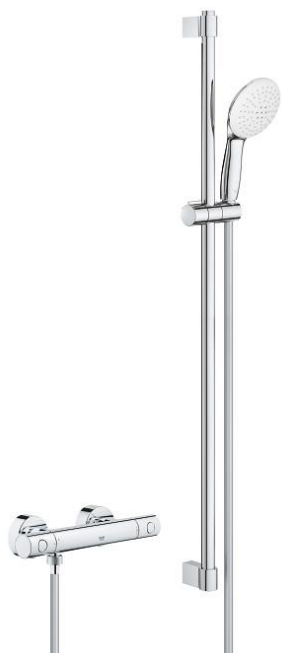

34 769 001 GROHTHERM 800 COSMOPOLITAN TERMOSTATICKÁ SPRCHOVÁ BATERIE, DN 15

POPIS PRODUKTU

- Barva: chrom
- se sprchovou soupravou s tyčí, 2 režimy proudu (Rain, Jet)
- součásti:
 - Termostatická sprchová baterie Grohtherm 800 Cosmopolitan 1/2" (34 765)
 - Sprchová souprava s tyčí Tempesta, 900 mm (26 163)
- exkluzivně v kanálu Professional

34 769 001 GROHTHERM 800 COSMOPOLITAN TERMOSTATICKÁ SPRCHOVÁ BATERIE, DN 15

NÁHRADNÍ DÍLY , listopadu 2021 – Nyní

- 1: Kovový kohout Costa DN 15 (Č. obj. 47984000)
- 1.1: Krytka (Č. obj. 6458500M)
- 2: Upevňovací kroužek (Č. obj. 47743000)
- 3: Kompaktní kartuše termostatu DN 15 (Č. obj. 47439000)
- 4: Keramický vršek DN 15 (Č. obj. 45346000)
- 4.1: O-Kroužek Ø18,2 x Ø1,7 (Č. obj. 0392400M)
- 5: Zpětná klapka (Č. obj. 47189000)
- 5.1: Sítko (Č. obj. 0726400M)
- 5.2: Zpětná klapka (Č. obj. 08565000)
- 5.3: O-Kroužek Ø17 x Ø2 (Č. obj. 0305500M)
- 6: S-připojka (Č. obj. 12662000)
- 7: Držák sprchové tyče (Č. obj. 48607000)
- 8: Vodící prvek (Č. obj. 48609000)
- 9: Držák sprchové tyče (Č. obj. 48608000)
- 10: Sítko (Č. obj. 0700200M)
- 11: Prodloužení DN 20, 20 mm (Č. obj. 0713000M)*
- 12: Vymezovací podložka (Č. obj. 48543001)*
- 13: GROHE TurboStat kartuše DN 15 (Č. obj. 47175000)*
- 14: Speciální klíč (Č. obj. 19377000)*
- 15: Klíč (Č. obj. 19332000)*