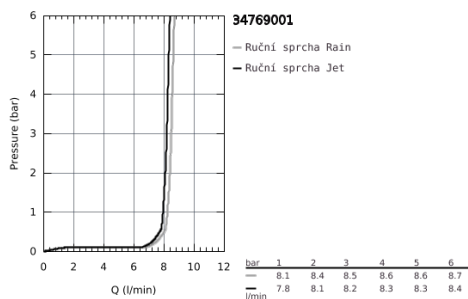

34 769 001 GROHTHERM 800 COSMOPOLITAN TERMOSTATICKÁ SPRCHOVÁ BATERIE, DN 15

POPIS PRODUKTU

- Barva: chrom
- se sprchovou soupravou s tyčí, 2 režimy proudu (Rain, Jet)
- součásti:
 - Termostatická sprchová baterie Grohtherm 800 Cosmopolitan 1/2" (34 765)
 - Sprchová souprava s tyčí Tempesta, 900 mm (26 163)
- exkluzivně v kanálu Professional

34 769 001 GROHTHERM 800 COSMOPOLITAN TERMOSTATICKÁ SPRCHOVÁ BATERIE, DN 15

NÁHRADNÍ DÍLY , listopadu 2021 – Nyní

- 1: Kovový kohout Costa DN 15 (Č. obj. 47984000)
- 1.1: Krytka (Č. obj. 6458500M)
- 2: Upevňovací kroužek (Č. obj. 47743000)
- 3: Kompaktní kartuše termostatu DN 15 (Č. obj. 47439000)
- 4: Keramický vršek DN 15 (Č. obj. 45346000)
- 4.1: O-Kroužek Ø18,2 x Ø1,7 (Č. obj. 0392400M)
- 5: Zpětná klapka (Č. obj. 47189000)
- 5.1: Sítko (Č. obj. 0726400M)
- 5.2: Zpětná klapka (Č. obj. 08565000)
- 5.3: O-Kroužek Ø17 x Ø2 (Č. obj. 0305500M)
- 6: S-připojka (Č. obj. 12662000)
- 7: Držák sprchové tyče (Č. obj. 48607000)
- 8: Vodící prvek (Č. obj. 48609000)
- 9: Držák sprchové tyče (Č. obj. 48608000)
- 10: Sítko (Č. obj. 0700200M)
- 11: Prodloužení DN 20, 20 mm (Č. obj. 0713000M)*
- 12: Vymezovací podložka (Č. obj. 48543001)*
- 13: GROHE TurboStat kartuše DN 15 (Č. obj. 47175000)*
- 14: Speciální klíč (Č. obj. 19377000)*
- 15: Klíč (Č. obj. 19332000)*