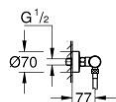

34 769 001 GROHTHERM 800 COSMOPOLITAN TERMOSTATICKÁ SPRCHOVÁ BATERIE, DN 15

POPIS PRODUKTU

- Barva: chrom
- se sprchovou soupravou s tyčí, 2 režimy proudu (Rain, Jet)
- součásti:
 - Termostatická sprchová baterie Grohtherm 800 Cosmopolitan 1/2" (34 765)
 - Sprchová souprava s tyčí Tempesta, 900 mm (26 163)
- exkluzivně v kanálu Professional

34 769 001 GROHTHERM 800 COSMOPOLITAN TERMOSTATICKÁ SPRCHOVÁ BATERIE, DN 15

NÁHRADNÍ DÍLY , listopadu 2021 – Nyní

- 1: Kovový kohout Costa DN 15 (Č. obj. 47984000)
- 1.1: Krytka (Č. obj. 6458500M)
- 2: Upevňovací kroužek (Č. obj. 47743000)
- 3: Kompaktní kartuše termostatu DN 15 (Č. obj. 47439000)
- 4: Keramický vršek DN 15 (Č. obj. 45346000)
- 4.1: O-Kroužek Ø18,2 x Ø1,7 (Č. obj. 0392400M)
- 5: Zpětná klapka (Č. obj. 47189000)
- 5.1: Sítko (Č. obj. 0726400M)
- 5.2: Zpětná klapka (Č. obj. 08565000)
- 5.3: O-Kroužek Ø17 x Ø2 (Č. obj. 0305500M)
- 6: S-připojka (Č. obj. 12662000)
- 7: Držák sprchové tyče (Č. obj. 48607000)
- 8: Vodící prvek (Č. obj. 48609000)
- 9: Držák sprchové tyče (Č. obj. 48608000)
- 10: Sítko (Č. obj. 0700200M)
- 11: Prodloužení DN 20, 20 mm (Č. obj. 0713000M)*
- 12: Vymezovací podložka (Č. obj. 48543001)*
- 13: GROHE TurboStat kartuše DN 15 (Č. obj. 47175000)*
- 14: Speciální klíč (Č. obj. 19377000)*
- 15: Klíč (Č. obj. 19332000)*