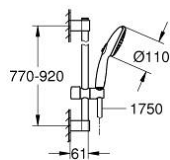

34 769 001 GROHTHERM 800 COSMOPOLITAN TERMOSTATICKÁ SPRCHOVÁ BATERIE, DN 15

POPIS PRODUKTU

- Barva: chrom
- se sprchovou soupravou s tyčí, 2 režimy proudu (Rain, Jet)
- součásti:
 - Termostatická sprchová baterie Grohtherm 800 Cosmopolitan 1/2" (34 765)
 - Sprchová souprava s tyčí Tempesta, 900 mm (26 163)
- exkluzivně v kanálu Professional

34 769 001 GROHTHERM 800 COSMOPOLITAN TERMOSTATICKÁ SPRCHOVÁ BATERIE, DN 15

NÁHRADNÍ DÍLY , listopadu 2021 – Nyní

- 1: Kovový kohout Costa DN 15 (Č. obj. 47984000)
- 1.1: Krytka (Č. obj. 6458500M)
- 2: Upevňovací kroužek (Č. obj. 47743000)
- 3: Kompaktní kartuše termostatu DN 15 (Č. obj. 47439000)
- 4: Keramický vršek DN 15 (Č. obj. 45346000)
- 4.1: O-Kroužek Ø18,2 x Ø1,7 (Č. obj. 0392400M)
- 5: Zpětná klapka (Č. obj. 47189000)
- 5.1: Sítko (Č. obj. 0726400M)
- 5.2: Zpětná klapka (Č. obj. 08565000)
- 5.3: O-Kroužek Ø17 x Ø2 (Č. obj. 0305500M)
- 6: S-připojka (Č. obj. 12662000)
- 7: Držák sprchové tyče (Č. obj. 48607000)
- 8: Vodící prvek (Č. obj. 48609000)
- 9: Držák sprchové tyče (Č. obj. 48608000)
- 10: Sítko (Č. obj. 0700200M)
- 11: Prodloužení DN 20, 20 mm (Č. obj. 0713000M)*
- 12: Vymezovací podložka (Č. obj. 48543001)*
- 13: GROHE TurboStat kartuše DN 15 (Č. obj. 47175000)*
- 14: Speciální klíč (Č. obj. 19377000)*
- 15: Klíč (Č. obj. 19332000)*