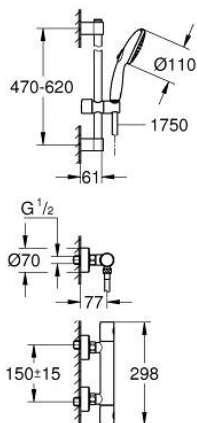

34 768 001 GROHTHERM 800 COSMOPOLITAN TERMOSTATICKÁ SPRCHOVÁ BATERIE, DN 15

POPIS PRODUKTU

- Barva: chrom
- se sprchovou soupravou s tyčí, 2 režimy proudu (Rain, Jet)
- součástí:
- Termostatická sprchová baterie Grotherm 800 Cosmopolitan 1/2" (34 765)
- Sprchová souprava s tyčí Tempesta, 600 mm (26 162)
- exkluzivně v kanálu Professional

34 768 001 GROHTHERM 800 COSMOPOLITAN TERMOSTATICKÁ SPRCHOVÁ BATERIE, DN 15

NÁHRADNÍ DÍLY , listopadu 2021 – Nyní

- 1: Kovový kohout Costa DN 15 (Č. obj. 47984000)
- 1.1: Krytka (Č. obj. 6458500M)
- 2: Upevňovací kroužek (Č. obj. 47743000)
- 3: Kompaktní kartuše termostatu DN 15 (Č. obj. 47439000)
- 4: Keramický vršek DN 15 (Č. obj. 45346000)
- 4.1: O-Kroužek Ø18,2 x Ø1,7 (Č. obj. 0392400M)
- 5: Zpětná klapka (Č. obj. 47189000)
- 5.1: Sítko (Č. obj. 0726400M)
- 5.2: Zpětná klapka (Č. obj. 08565000)
- 5.3: O-Kroužek Ø17 x Ø2 (Č. obj. 0305500M)
- 6: S-připojka (Č. obj. 12662000)
- 7: Držák sprchové tyče (Č. obj. 48607000)
- 8: Vodící prvek (Č. obj. 48609000)
- 9: Držák sprchové tyče (Č. obj. 48608000)
- 10: Sítko (Č. obj. 0700200M)
- 11: Prodloužení DN 20, 20 mm (Č. obj. 0713000M)*
- 12: Vymezovací podložka (Č. obj. 48543001)*
- 13: GROHE TurboStat kartuše DN 15 (Č. obj. 47175000)*
- 14: Speciální klíč (Č. obj. 19377000)*
- 15: Klíč (Č. obj. 19332000)*