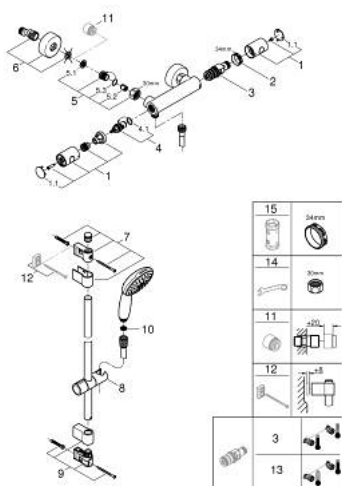

34 768 001 GROHTHERM 800 COSMOPOLITAN TERMOSTATICKÁ SPRCHOVÁ BATERIE, DN 15

POPIS PRODUKTU

- Barva: chrom
- se sprchovou soupravou s tyčí, 2 režimy proudu (Rain, Jet)
- součástí:
- Termostatická sprchová baterie Grotherm 800 Cosmopolitan 1/2" (34 765)
- Sprchová souprava s tyčí Tempesta, 600 mm (26 162)
- exkluzivně v kanálu Professional

34 768 001 GROHTHERM 800 COSMOPOLITAN TERMOSTATICKÁ SPRCHOVÁ BATERIE, DN 15

NÁHRADNÍ DÍLY , listopadu 2021 – Nyní

- 1: Kovový kohout Costa DN 15 (Č. obj. 47984000)
- 1.1: Krytka (Č. obj. 6458500M)
- 2: Upevňovací kroužek (Č. obj. 47743000)
- 3: Kompaktní kartuše termostatu DN 15 (Č. obj. 47439000)
- 4: Keramický vršek DN 15 (Č. obj. 45346000)
- 4.1: O-Kroužek Ø18,2 x Ø1,7 (Č. obj. 0392400M)
- 5: Zpětná klapka (Č. obj. 47189000)
- 5.1: Sítko (Č. obj. 0726400M)
- 5.2: Zpětná klapka (Č. obj. 08565000)
- 5.3: O-Kroužek Ø17 x Ø2 (Č. obj. 0305500M)
- 6: S-připojka (Č. obj. 12662000)
- 7: Držák sprchové tyče (Č. obj. 48607000)
- 8: Vodící prvek (Č. obj. 48609000)
- 9: Držák sprchové tyče (Č. obj. 48608000)
- 10: Sítko (Č. obj. 0700200M)
- 11: Prodloužení DN 20, 20 mm (Č. obj. 0713000M)*
- 12: Vymezovací podložka (Č. obj. 48543001)*
- 13: GROHE TurboStat kartuše DN 15 (Č. obj. 47175000)*
- 14: Speciální klíč (Č. obj. 19377000)*
- 15: Klíč (Č. obj. 19332000)*