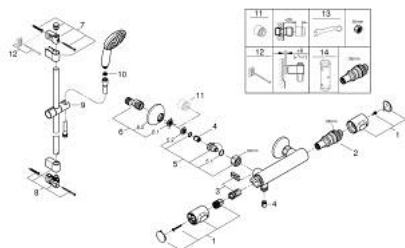

34 797 001 GROHTHERM 500 TERMOSTATICKÁ SPRCHOVÁ BATERIE, DN 15

POPIS PRODUKTU

- Barva: chrom
- se sprchovou soupravou s tyčí, 1 režim proudu (Rain)
- součástí:
- Termostatická sprchová baterie Grohtherm 500 1/2" (34 793)
- Sprchová souprava s tyčí Tempesta, 900 mm (27 925)
- exkluzivně v kanálu Professional

34 797 001 GROHTHERM 500 TERMOSTATICKÁ SPRCHOVÁ BATERIE, DN 15

NÁHRADNÍ DÍLY , listopadu 2021 – Nyní

- 1: GRT 500 ovladač regulace teploty (Č. obj. 49178000)
- 2: Kompaktní kartuše termostatu DN 15 (Č. obj. 49175000)
- 3: Vršek DN 15
- Cena za 1 kus (Č. obj. 49174000)
- 4: Zpětná klapka (Č. obj. 08565000)
- 5: Připojná redukce (Č. obj. 49179000)
- 5.1: O-Kroužek Ø17 x Ø2 (Č. obj. 0305500M)
- 5.2: Sítko (Č. obj. 0726400M)
- 6: S-přípojka (Č. obj. 12075000)
- 6.1: Těsnění (Č. obj. 0138600M)
- 6.2: Rozeta (Č. obj. 0221000M)
- 7: Držák sprchové tyče (Č. obj. 48607000)
- 8: Držák sprchové tyče (Č. obj. 48608000)
- 9: Vodící prvek (Č. obj. 48609000)
- 10: Sítko (Č. obj. 0700200M)
- 11: Prodloužení DN 20, 20 mm (Č. obj. 0713000M)*
- 12: Vymezovací podložka (Č. obj. 48543001)*
- 13: Speciální klíč (Č. obj. 19377000)*
- 14: Klíč (Č. obj. 49059000)*