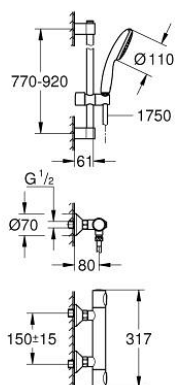

34 797 001 GROHTHERM 500 TERMOSTATICKÁ SPRCHOVÁ BATERIE, DN 15

POPIS PRODUKTU

- Barva: chrom
- se sprchovou soupravou s tyčí, 1 režim proudu (Rain)
- součástí:
- Termostatická sprchová baterie Grohtherm 500 1/2" (34 793)
- Sprchová souprava s tyčí Tempesta, 900 mm (27 925)
- exkluzivně v kanálu Professional

34 797 001 GROHTHERM 500 TERMOSTATICKÁ SPRCHOVÁ BATERIE, DN 15

NÁHRADNÍ DÍLY , listopadu 2021 – Nyní

- 1: GRT 500 ovladač regulace teploty (Č. obj. 49178000)
- 2: Kompaktní kartuše termostatu DN 15 (Č. obj. 49175000)
- 3: Vršek DN 15
- Cena za 1 kus (Č. obj. 49174000)
- 4: Zpětná klapka (Č. obj. 08565000)
- 5: Připojná redukce (Č. obj. 49179000)
- 5.1: O-Kroužek Ø17 x Ø2 (Č. obj. 0305500M)
- 5.2: Sítko (Č. obj. 0726400M)
- 6: S-přípojka (Č. obj. 12075000)
- 6.1: Těsnění (Č. obj. 0138600M)
- 6.2: Rozeta (Č. obj. 0221000M)
- 7: Držák sprchové tyče (Č. obj. 48607000)
- 8: Držák sprchové tyče (Č. obj. 48608000)
- 9: Vodící prvek (Č. obj. 48609000)
- 10: Sítko (Č. obj. 0700200M)
- 11: Prodloužení DN 20, 20 mm (Č. obj. 0713000M)*
- 12: Vymezovací podložka (Č. obj. 48543001)*
- 13: Speciální klíč (Č. obj. 19377000)*
- 14: Klíč (Č. obj. 49059000)*