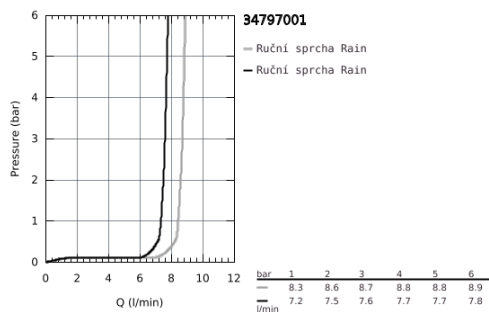

34 797 001 GROHTHERM 500 TERMOSTATICKÁ SPRCHOVÁ BATERIE, DN 15

POPIS PRODUKTU

- Barva: chrom
- se sprchovou soupravou s tyčí, 1 režim proudu (Rain)
- součástí:
- Termostatická sprchová baterie Grohtherm 500 1/2" (34 793)
- Sprchová souprava s tyčí Tempesta, 900 mm (27 925)
- exkluzivně v kanálu Professional

34 797 001 GROHTHERM 500 TERMOSTATICKÁ SPRCHOVÁ BATERIE, DN 15

NÁHRADNÍ DÍLY , listopadu 2021 – Nyní

- 1: GRT 500 ovladač regulace teploty (Č. obj. 49178000)
- 2: Kompaktní kartuše termostatu DN 15 (Č. obj. 49175000)
- 3: Vršek DN 15
- Cena za 1 kus (Č. obj. 49174000)
- 4: Zpětná klapka (Č. obj. 08565000)
- 5: Připojná redukce (Č. obj. 49179000)
- 5.1: O-Kroužek Ø17 x Ø2 (Č. obj. 0305500M)
- 5.2: Sítko (Č. obj. 0726400M)
- 6: S-přípojka (Č. obj. 12075000)
- 6.1: Těsnění (Č. obj. 0138600M)
- 6.2: Rozeta (Č. obj. 0221000M)
- 7: Držák sprchové tyče (Č. obj. 48607000)
- 8: Držák sprchové tyče (Č. obj. 48608000)
- 9: Vodící prvek (Č. obj. 48609000)
- 10: Sítko (Č. obj. 0700200M)
- 11: Prodloužení DN 20, 20 mm (Č. obj. 0713000M)*
- 12: Vymezovací podložka (Č. obj. 48543001)*
- 13: Speciální klíč (Č. obj. 19377000)*
- 14: Klíč (Č. obj. 49059000)*