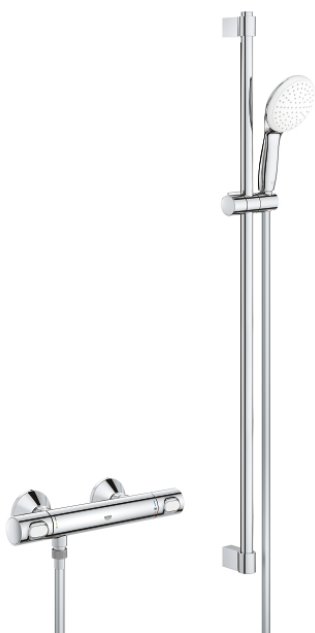

34 797 001 GROHTHERM 500 TERMOSTATICKÁ SPRCHOVÁ BATERIE, DN 15

POPIS PRODUKTU

- Barva: chrom
- se sprchovou soupravou s tyčí, 1 režim proudu (Rain)
- součástí:
- Termostatická sprchová baterie Grohtherm 500 1/2" (34 793)
- Sprchová souprava s tyčí Tempesta, 900 mm (27 925)
- exkluzivně v kanálu Professional

34 797 001 GROHTHERM 500 TERMOSTATICKÁ SPRCHOVÁ BATERIE, DN 15

NÁHRADNÍ DÍLY , listopadu 2021 – Nyní

- 1: GRT 500 ovladač regulace teploty (Č. obj. 49178000)
- 2: Kompaktní kartuše termostatu DN 15 (Č. obj. 49175000)
- 3: Vršek DN 15
- Cena za 1 kus (Č. obj. 49174000)
- 4: Zpětná klapka (Č. obj. 08565000)
- 5: Připojná redukce (Č. obj. 49179000)
- 5.1: O-Kroužek Ø17 x Ø2 (Č. obj. 0305500M)
- 5.2: Sítko (Č. obj. 0726400M)
- 6: S-přípojka (Č. obj. 12075000)
- 6.1: Těsnění (Č. obj. 0138600M)
- 6.2: Rozeta (Č. obj. 0221000M)
- 7: Držák sprchové tyče (Č. obj. 48607000)
- 8: Držák sprchové tyče (Č. obj. 48608000)
- 9: Vodící prvek (Č. obj. 48609000)
- 10: Sítko (Č. obj. 0700200M)
- 11: Prodloužení DN 20, 20 mm (Č. obj. 0713000M)*
- 12: Vymezovací podložka (Č. obj. 48543001)*
- 13: Speciální klíč (Č. obj. 19377000)*
- 14: Klíč (Č. obj. 49059000)*