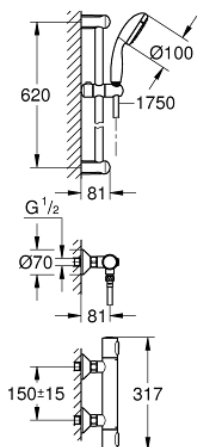

34 796 000 GROHTHERM 500 TERMOSTATICKÁ SPRCHOVÁ BATERIE, DN 15 SE SPRCHOVOU SOUPRAVOU

POPIS PRODUKTU

- Barva: chrom
- součásti:
- Termostatická sprchová baterie Grotherm 500 1/2" (34 793)
- Tempesta 100 set s tyčí 620 mm, jeden proud (27 853)

34 796 000 GROHTHERM 500 TERMOSTATICKÁ SPRCHOVÁ BATERIE, DN 15 SE SPRCHOVOU SOUPRAVOU

NÁHRADNÍ DÍLY , srpna 2019 – Nyní

- 1: GRT 500 ovladač regulace teploty (Č. obj. 49178000)
- 2: Kompaktní kartuše termostatu DN 15 (Č. obj. 49175000)
- 3: Vršek DN 15
- Cena za 1 kus (Č. obj. 49174000)
- 4: Zpětná klapka (Č. obj. 08565000)
- 5: Připojná redukce (Č. obj. 49179000)
- 5.1: O-Kroužek Ø17 x Ø2 (Č. obj. 0305500M)
- 5.2: Sítko (Č. obj. 0726400M)
- 6: S-připojka (Č. obj. 12075000)
- 6.1: Těsnění (Č. obj. 0138600M)
- 6.2: Rozeta (Č. obj. 0221000M)
- 7: Rozeta (Č. obj. 49098000)
- 8: Vodící prvek (Č. obj. 48099000)
- 9: Sítko (Č. obj. 0700200M)
- 10: Prodloužení DN 20, 20 mm (Č. obj. 0713000M)*
- 11: Vymezovací podložka (Č. obj. 48051000)*
- 12: Speciální klíč (Č. obj. 19377000)*
- 13: Klíč (Č. obj. 49059000)*