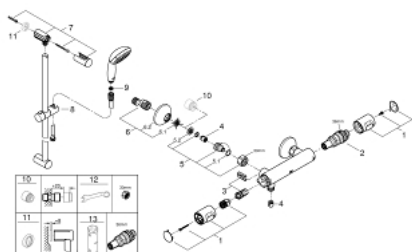

34 796 000 GROHTHERM 500 TERMOSTATICKÁ SPRCHOVÁ BATERIE, DN 15 SE SPRCHOVOU SOUPRAVOU

POPIS PRODUKTU

- Barva: chrom
- součásti:
- Termostatická sprchová baterie Grotherm 500 1/2" (34 793)
- Tempesta 100 set s tyčí 620 mm, jeden proud (27 853)

34 796 000 GROHTHERM 500 TERMOSTATICKÁ SPRCHOVÁ BATERIE, DN 15 SE SPRCHOVOU SOUPRAVOU

NÁHRADNÍ DÍLY , srpna 2019 – Nyní

- 1: GRT 500 ovladač regulace teploty (Č. obj. 49178000)
- 2: Kompaktní kartuše termostatu DN 15 (Č. obj. 49175000)
- 3: Vršek DN 15
- Cena za 1 kus (Č. obj. 49174000)
- 4: Zpětná klapka (Č. obj. 08565000)
- 5: Připojná redukce (Č. obj. 49179000)
- 5.1: O-Kroužek Ø17 x Ø2 (Č. obj. 0305500M)
- 5.2: Sítko (Č. obj. 0726400M)
- 6: S-připojka (Č. obj. 12075000)
- 6.1: Těsnění (Č. obj. 0138600M)
- 6.2: Rozeta (Č. obj. 0221000M)
- 7: Rozeta (Č. obj. 49098000)
- 8: Vodící prvek (Č. obj. 48099000)
- 9: Sítko (Č. obj. 0700200M)
- 10: Prodloužení DN 20, 20 mm (Č. obj. 0713000M)*
- 11: Vymezovací podložka (Č. obj. 48051000)*
- 12: Speciální klíč (Č. obj. 19377000)*
- 13: Klíč (Č. obj. 49059000)*