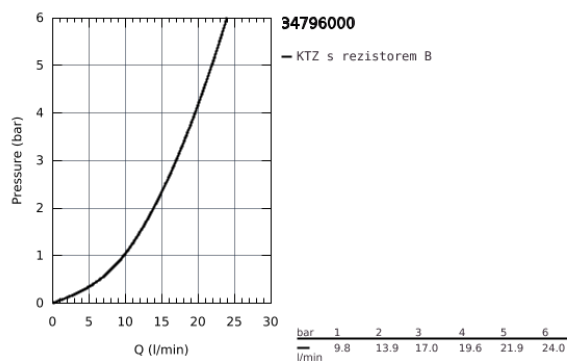

34 796 000 GROHTHERM 500 TERMOSTATICKÁ SPRCHOVÁ BATERIE, DN 15 SE SPRCHOVOU SOUPRAVOU

POPIS PRODUKTU

- Barva: chrom
- součásti:
- Termostatická sprchová baterie Grotherm 500 1/2" (34 793)
- Tempesta 100 set s tyčí 620 mm, jeden proud (27 853)

34 796 000 GROHTHERM 500 TERMOSTATICKÁ SPRCHOVÁ BATERIE, DN 15 SE SPRCHOVOU SOUPRAVOU

NÁHRADNÍ DÍLY , srpna 2019 – Nyní

- 1: GRT 500 ovladač regulace teploty (Č. obj. 49178000)
- 2: Kompaktní kartuše termostatu DN 15 (Č. obj. 49175000)
- 3: Vršek DN 15
- Cena za 1 kus (Č. obj. 49174000)
- 4: Zpětná klapka (Č. obj. 08565000)
- 5: Připojná redukce (Č. obj. 49179000)
- 5.1: O-Kroužek Ø17 x Ø2 (Č. obj. 0305500M)
- 5.2: Sítko (Č. obj. 0726400M)
- 6: S-připojka (Č. obj. 12075000)
- 6.1: Těsnění (Č. obj. 0138600M)
- 6.2: Rozeta (Č. obj. 0221000M)
- 7: Rozeta (Č. obj. 49098000)
- 8: Vodící prvek (Č. obj. 48099000)
- 9: Sítko (Č. obj. 0700200M)
- 10: Prodloužení DN 20, 20 mm (Č. obj. 0713000M)*
- 11: Vymezovací podložka (Č. obj. 48051000)*
- 12: Speciální klíč (Č. obj. 19377000)*
- 13: Klíč (Č. obj. 49059000)*