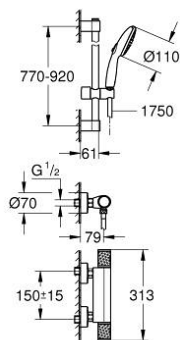

34 835 001 GROHTHERM 1000 PERFORMANCE TERMOSTATICKÁ SPRCHOVÁ BATERIE, DN 15

POPIS PRODUKTU

- Barva: chrom
- se sprchovou soupravou s tyčí, 2 režimy proudu (Rain, Jet)
- součásti:
 - Termostatická sprchová baterie Grotherm 1000 Performance 1/2" (34 827)
 - Sprchová souprava s tyčí Tempesta, 900 mm (26 163)
- exkluzivně v kanálu Professional

34 835 001 GROHTHERM 1000 PERFORMANCE TERMOSTATICKÁ SPRCHOVÁ BATERIE, DN 15

NÁHRADNÍ DÍLY , listopadu 2021 – Nyní

- 1: Uzavírací rukojeť (Č. obj. 49160000)
- 2: Keramický vršek DN 15 (Č. obj. 45346000)
- 2.1: O-Kroužek Ø18,2 x Ø1,7 (Č. obj. 0392400M)
- 3: Upevňovací kroužek (Č. obj. 47743000)
- 4: Kompaktní kartuše termostatu DN 15 (Č. obj. 47439000)
- 5: vedení vody (Č. obj. 47975000)
- 6: Zpětná klapka (Č. obj. 47189000)
- 6.1: Sítko (Č. obj. 0726400M)
- 6.2: Zpětná klapka (Č. obj. 08565000)
- 6.3: O-Kroužek Ø17 x Ø2 (Č. obj. 0305500M)
- 7: S-přípojka (Č. obj. 12662000)
- 8: Zpětná klapka (Č. obj. 08565000)
- 9: Držák sprchové tyče (Č. obj. 48608000)
- 10: Držák sprchové tyče (Č. obj. 48607000)
- 11: Vodící prvek (Č. obj. 48609000)
- 12: Sítko (Č. obj. 0700200M)
- 13: Prodloužení DN 20, 20 mm (Č. obj. 0713000M)*
- 14: Speciální klíč (Č. obj. 19377000)*
- 15: Klíč (Č. obj. 19332000)*
- 16: GROHE TurboStat kartuše DN 15 (Č. obj. 47175000)*
- 17: Vymezovací podložka (Č. obj. 48543001)*