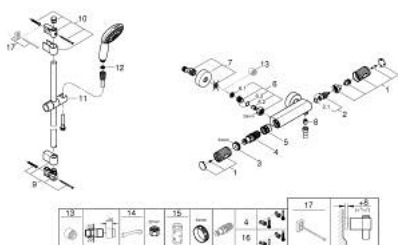

34 835 001 GROHTHERM 1000 PERFORMANCE TERMOSTATICKÁ SPRCHOVÁ BATERIE, DN 15

POPIS PRODUKTU

- Barva: chrom
- se sprchovou soupravou s tyčí, 2 režimy proudu (Rain, Jet)
- součásti:
 - Termostatická sprchová baterie Grotherm 1000 Performance 1/2" (34 827)
 - Sprchová souprava s tyčí Tempesta, 900 mm (26 163)
- exkluzivně v kanálu Professional

34 835 001 GROHTHERM 1000 PERFORMANCE TERMOSTATICKÁ SPRCHOVÁ BATERIE, DN 15

NÁHRADNÍ DÍLY , listopadu 2021 – Nyní

- 1: Uzavírací rukojeť (Č. obj. 49160000)
- 2: Keramický vršek DN 15 (Č. obj. 45346000)
- 2.1: O-Kroužek Ø18,2 x Ø1,7 (Č. obj. 0392400M)
- 3: Upevňovací kroužek (Č. obj. 47743000)
- 4: Kompaktní kartuše termostatu DN 15 (Č. obj. 47439000)
- 5: vedení vody (Č. obj. 47975000)
- 6: Zpětná klapka (Č. obj. 47189000)
- 6.1: Sítko (Č. obj. 0726400M)
- 6.2: Zpětná klapka (Č. obj. 08565000)
- 6.3: O-Kroužek Ø17 x Ø2 (Č. obj. 0305500M)
- 7: S-přípojka (Č. obj. 12662000)
- 8: Zpětná klapka (Č. obj. 08565000)
- 9: Držák sprchové tyče (Č. obj. 48608000)
- 10: Držák sprchové tyče (Č. obj. 48607000)
- 11: Vodící prvek (Č. obj. 48609000)
- 12: Sítko (Č. obj. 0700200M)
- 13: Prodloužení DN 20, 20 mm (Č. obj. 0713000M)*
- 14: Speciální klíč (Č. obj. 19377000)*
- 15: Klíč (Č. obj. 19332000)*
- 16: GROHE TurboStat kartuše DN 15 (Č. obj. 47175000)*
- 17: Vymezovací podložka (Č. obj. 48543001)*