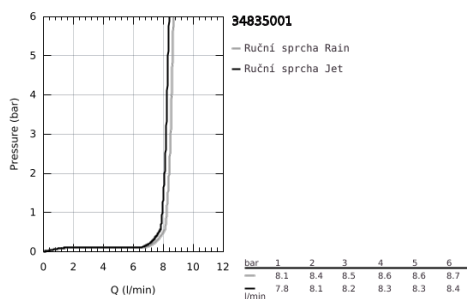

34 835 001 GROHTHERM 1000 PERFORMANCE TERMOSTATICKÁ SPRCHOVÁ BATERIE, DN 15

POPIS PRODUKTU

- Barva: chrom
- se sprchovou soupravou s tyčí, 2 režimy proudu (Rain, Jet)
- součásti:
 - Termostatická sprchová baterie Grotherm 1000 Performance 1/2" (34 827)
 - Sprchová souprava s tyčí Tempesta, 900 mm (26 163)
- exkluzivně v kanálu Professional

34 835 001 GROHTHERM 1000 PERFORMANCE TERMOSTATICKÁ SPRCHOVÁ BATERIE, DN 15

NÁHRADNÍ DÍLY , listopadu 2021 – Nyní

- 1: Uzavírací rukojeť (Č. obj. 49160000)
- 2: Keramický vršek DN 15 (Č. obj. 45346000)
- 2.1: O-Kroužek Ø18,2 x Ø1,7 (Č. obj. 0392400M)
- 3: Upevňovací kroužek (Č. obj. 47743000)
- 4: Kompaktní kartuše termostatu DN 15 (Č. obj. 47439000)
- 5: vedení vody (Č. obj. 47975000)
- 6: Zpětná klapka (Č. obj. 47189000)
- 6.1: Sítko (Č. obj. 0726400M)
- 6.2: Zpětná klapka (Č. obj. 08565000)
- 6.3: O-Kroužek Ø17 x Ø2 (Č. obj. 0305500M)
- 7: S-přípojka (Č. obj. 12662000)
- 8: Zpětná klapka (Č. obj. 08565000)
- 9: Držák sprchové tyče (Č. obj. 48608000)
- 10: Držák sprchové tyče (Č. obj. 48607000)
- 11: Vodící prvek (Č. obj. 48609000)
- 12: Sítko (Č. obj. 0700200M)
- 13: Prodloužení DN 20, 20 mm (Č. obj. 0713000M)*
- 14: Speciální klíč (Č. obj. 19377000)*
- 15: Klíč (Č. obj. 19332000)*
- 16: GROHE TurboStat kartuše DN 15 (Č. obj. 47175000)*
- 17: Vymezovací podložka (Č. obj. 48543001)*