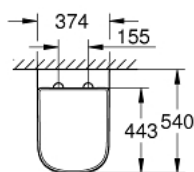

39 703 000 EURO CERAMIC ZÁVĚSNÉ WC

POPIS PRODUKTU

- Barva: alpská bílá
- součástí:
- závěsné WC Euro Ceramic, 3/5 l (39 538 000)
- pro podomítkové nádrže
- zadní odpad
- hluboké splachování
- záchodová mísa bez okrajového splachovacího kruhu (rimless)
- objem spláchnutí 3/5 l
- glazovaná hladká keramika
- Euro Ceramic WC sedátko a poklop
- softclose
- snadná demontáž WC sedátka
- odnímatelné
- materiál: Duroplast
- včetně montážní sady