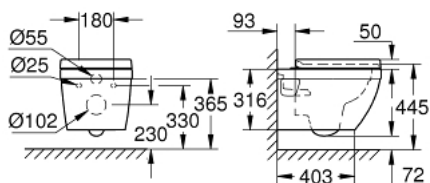

39 703 000 EURO CERAMIC ZÁVĚSNÉ WC

POPIS PRODUKTU

- Barva: alpská bílá
- součástí:
- závěsné WC Euro Ceramic, 3/5 l (39 538 000)
- pro podomítkové nádrže
- zadní odpad
- hluboké splachování
- záchodová mísa bez okrajového splachovacího kruhu (rimless)
- objem spláchnutí 3/5 l
- glazovaná hladká keramika
- Euro Ceramic WC sedátko a poklop
- softclose
- snadná demontáž WC sedátka
- odnímatelné
- materiál: Duroplast
- včetně montážní sady