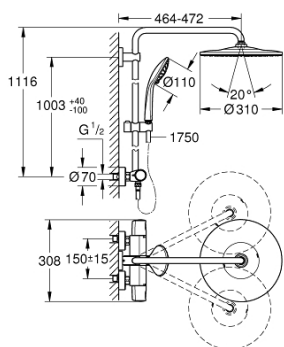

26 075 001 EUPHORIA SYSTEM SPRCHOVÁ SOUPRAVA S TERMOSTATICKOU BATERÍ NA OMÍTKU

POPIS PRODUKTU

- set obsahuje:
- horizontální otočné sprchové rameno 450 mm
- nástěnný termostat s aquadimmerem
- umožňuje změnu mezi:
- Rainshower mono 310 hlavová sprcha (26 561)
- sprchový proud:
- GROHE PureRain
- s otočným kloubem
- otočný úhel $\pm 15^\circ$
- ruční sprcha Euphoria 110 Massage (27 221 000)
- výškově nastavitelná s kluzákem
- Silverflex sprchová hadice 1 750 mm (28 388 000)
- kompaktní kartuše GROHE TurboStat s voskovaným termočlánkem
- **GROHE SafeStop** bezpečnostní tlačítko na 38°C
- Volitelný omezovač teploty GROHE SafeStop Plus na úrovni 43°C
- **GROHE CoolTouch** ochrana proti opaření
- GROHE MetalGrip ergonomicky tvarovaná kovová raménka
- **GROHE DreamSpray** perfektní vodní paprsky
- GROHE StarLight chromový povrch
- **GROHE SprayDimmer** - snadné přepínání mezi sprchovými proudy
- **GROHE FastFixation** (nastavitelný horní držák)
- **Vnitřní WaterGuide** pro delší životnost
- **GROHE SpeedClean** - odstranění vodního kamene přetřením
- **Twistfree** - zabráňuje zkroucení sprchové hadice
- **vhodné pro průtokové ohřívače od 18 kW**
- minimální průtok 7 l/min
- volitelné příslušenství: GROHE EasyReach přihrádka (26 362)
- profesionální edice