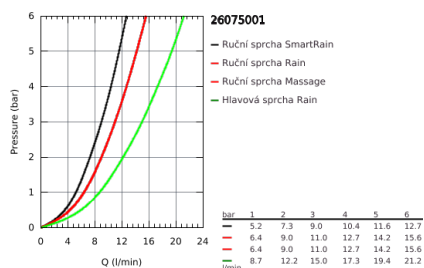

26 075 001 EUPHORIA SYSTEM SPRCHOVÁ SOUPRAVA S TERMOSTATICKOU BATERÍ NA OMÍTKU

POPIS PRODUKTU

- set obsahuje:
- horizontální otočné sprchové rameno 450 mm
- nástěnný termostat s aquadimmerem
- umožňuje změnu mezi:
- Rainshower mono 310 hlavová sprcha (26 561)
- sprchový proud:
- GROHE PureRain
- s otočným kloubem
- otočný úhel $\pm 15^\circ$
- ruční sprcha Euphoria 110 Massage (27 221 000)
- výškově nastavitelná s kluzákem
- Silverflex sprchová hadice 1 750 mm (28 388 000)
- kompaktní kartuše GROHE TurboStat s voskovaným termočlánkem
- **GROHE SafeStop** bezpečnostní tlačítko na 38°C
- Volitelný omezovač teploty GROHE SafeStop Plus na úrovni 43°C
- **GROHE CoolTouch** ochrana proti opaření
- GROHE MetalGrip ergonomicky tvarovaná kovová raménka
- **GROHE DreamSpray** perfektní vodní paprsky
- GROHE StarLight chromový povrch
- **GROHE SprayDimmer** - snadné přepínání mezi sprchovými proudy
- **GROHE FastFixation** (nastavitelný horní držák)
- **Vnitřní WaterGuide** pro delší životnost
- **GROHE SpeedClean** - odstranění vodního kamene přetřením
- **Twistfree** - zabráňuje zkroucení sprchové hadice
- **vhodné pro průtokové ohřívače od 18 kW**
- minimální průtok 7 l/min
- volitelné příslušenství: GROHE EasyReach přihrádka (26 362)
- profesionální edice