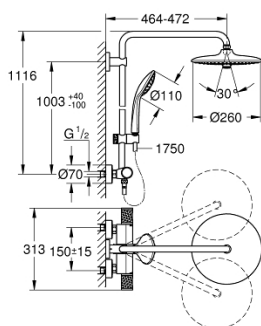

27 296 003 EUPHORIA SYSTEM 260 SPRCHOVÝ SYSTÉM S TERMOSTATEM NA ZEĎ

POPIS PRODUKTU

- Barva: chrom
- součásti:
  - horizontální otočné sprchové rameno 450 mm
  - nástěnná termostatická baterie s funkcí Aquadimmer
  - umožňuje přepínání mez následujícími výstupy:
  - hlavová sprcha Euphoria 260 (26 455)
- 3 režimy proudu:
  - Rain, SmartRain, Jet
- s kulovým kloubem
- úhel otáčení ± 15°
- ruční sprcha Euphoria 110 Massage (27 221 000)
- 3 režimy proudu:
  - Rain, Massage, SmartRain
- nastavitelná výška pomocí posuvného držáku
- Silverflex sprchová hadice 1 750 mm (28 388)
- Kompaktní kartuše GROHE TurboStat s voskovaným termočlánkem
- Tlačítková pojistka GROHE SafeStop na 38 °C
- Volitelný omezovač teploty GROHE SafeStop Plus na úrovni 43 °C
- GROHE CoolTouch ochrana proti opaření
- GROHE ProGrip s rýhovanou strukturou
- GROHE DreamSpray – perfektní proud vody
- povrchová úprava GROHE Long-Life
- GROHE SprayDimmer - snadné přepínání mezi sprchovými proudy
- GROHE FastFixation nastavitelný horní držák
- Izolace Inner WaterGuide pro delší životnost
- Odvápňovací systém SpeedClean
- Zarážka TwistStop zabraňující kroucení hadice
- Vhodné pro průtokové ohřivače vody s výkonem od 18 kW/h
- Minimální průtok 7 l/min
- volitelné vylepšení: přihrádka GROHE EasyReach (26 362), prodává se zvlášť
- exkluzivně v kanálu Professional