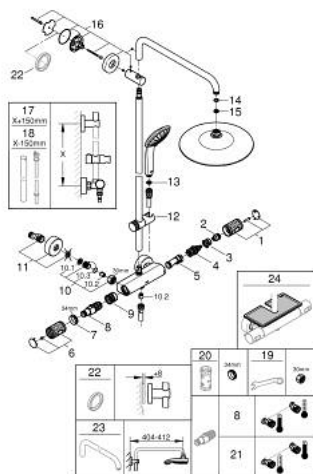

27 296 003 EUPHORIA SYSTEM 260 SPRCHOVÝ SYSTÉM S TERMOSTATEM NA ZEĎ

NÁHRADNÍ DÍLY , ledna 2020 – Nyní

- 1: Uzavírací rukojeť (Č. obj. 49162000)
- 2: Dorazový kroužek (Č. obj. 47986000)
- 3: Dorazový kroužek (Č. obj. 47965000)
- 4: Aquadimmer (Č. obj. 47364000)
- 5: Pouzdro (Č. obj. 47887000)
- 6: Uzavírací rukojeť (Č. obj. 49160000)
- 7: Upevňovací kroužek (Č. obj. 47743000)
- 8: Kompaktní kartuše termostatu DN 15 (Č. obj. 47439000)
- 9: vedení vody (Č. obj. 47975000)
- 10: Zpětná klapka (Č. obj. 47189000)
- 10.1: Sítko (Č. obj. 0726400M)
- 10.2: Zpětná klapka (Č. obj. 08565000)
- 10.3: O-Kroužek Ø17 x Ø2 (Č. obj. 0305500M)
- 11: S-přípojka (Č. obj. 12662000)
- 12: Vodící prvek (Č. obj. 48424000)
- 13: Sítko (Č. obj. 0700200M)
- 14: Těsnění Ø18,5 x Ø12 x 2 (Č. obj. 0138900M)
- 15: Sítko (Č. obj. 48007000)
- 16: Držák sprchové tyče (Č. obj. 48279000)
- 17: Náhradní tyč ke sprchovému systému (Č. obj. 48514000)*
- 18: Náhradní tyč ke sprchovému systému (Č. obj. 48515000)*
- 19: Speciální klíč (Č. obj. 19377000)*
- 20: Klíč (Č. obj. 19332000)*
- 21: GROHE TurboStat kartuše DN 15 (Č. obj. 47175000)*
- 22: Vymezovací podložka (Č. obj. 27180000)*
- 23: Sprchové rameno pro sprchové systémy (Č. obj. 14047000)*
- 24: GROHE EasyReach polička (Č. obj. 26362LN1)*