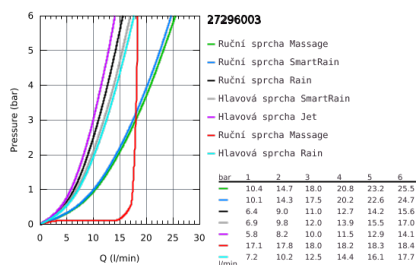

27 296 003 EUPHORIA SYSTEM 260 SPRCHOVÝ SYSTÉM S TERMOSTATEM NA ZEĎ

POPIS PRODUKTU

- Barva: chrom
- součásti:
 - horizontální otočné sprchové rameno 450 mm
 - nástěnná termostatická baterie s funkcí Aquadimmer
 - umožňuje přepínání mez následujícími výstupy:
 - hlavová sprcha Euphoria 260 (26 455)
- 3 režimy proudu:
 - Rain, SmartRain, Jet
- s kulovým kloubem
- úhel otáčení ± 15°
- ruční sprcha Euphoria 110 Massage (27 221 000)
- 3 režimy proudu:
 - Rain, Massage, SmartRain
- nastavitelná výška pomocí posuvného držáku
- Silverflex sprchová hadice 1 750 mm (28 388)
- Kompaktní kartuše GROHE TurboStat s voskovaným termočlánkem
- Tlačítková pojistka GROHE SafeStop na 38 °C
- Volitelný omezovač teploty GROHE SafeStop Plus na úrovni 43 °C
- GROHE CoolTouch ochrana proti opaření
- GROHE ProGrip s rýhovanou strukturou
- GROHE DreamSpray – perfektní proud vody
- povrchová úprava GROHE Long-Life
- GROHE SprayDimmer - snadné přepínání mezi sprchovými proudy
- GROHE FastFixation nastavitelný horní držák
- Izolace Inner WaterGuide pro delší životnost
- Odvápňovací systém SpeedClean
- Zarážka TwistStop zabraňující kroucení hadice
- Vhodné pro průtokové ohřivače vody s výkonem od 18 kW/h
- Minimální průtok 7 l/min
- volitelné vylepšení: přihrádka GROHE EasyReach (26 362), prodává se zvlášť
- exkluzivně v kanálu Professional