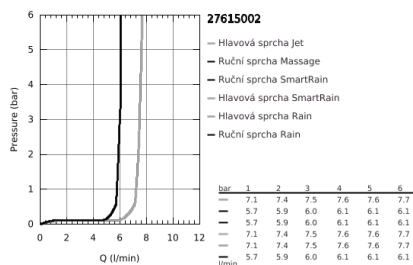

## 27 615 002 EUPHORIA SYSTEM SPRCHOVÁ SOUPRAVA S TERMOSTATICKOU BATERÍ NA OMÍTKU

### POPIS PRODUKTU

- set obsahuje:
- horizontální otočné sprchové rameno 450 mm
- nástěnný termostat s aquadimmerem
- umožňuje změnu mezi:
- hlavová sprcha Euphoria 260 (26 457)
- Rain, SmartRain, Jet
- s otočným kloubem
- otočný úhel  $\pm 15^\circ$
- ruční sprcha Euphoria 110 Massage (27 239 001)
- 3 sprchové proudy:
- Rain, Massage, SmartRain
- výškově nastavitelná s kluzákem
- Silverflex sprchová hadice 1 750 mm (28 388 000)
- kompaktní kartuše GROHE TurboStat s voskovaným termočlánkem
- **GROHE SafeStop** bezpečnostní tlačítko na  $38^\circ\text{C}$
- Volitelný omezovač teploty GROHE SafeStop Plus na úrovni  $43^\circ\text{C}$
- **GROHE CoolTouch** ochrana proti opaření
- GROHE ProGrip s rýhovanou strukturou
- **GROHE DreamSpray** perfektní vodní paprsky
- GROHE StarLight chromový povrch
- **GROHE SprayDimmer** - snadné přepínání mezi sprchovými proudy
- **GROHE EcoJoy** 9,5 l/min omezovač průtoku
- **GROHE FastFixation** (nastavitelný horní držák)
- **Vnitřní WaterGuide** pro delší životnost
- **GROHE SpeedClean** - odstranění vodního kamene přetřením
- **Twistfree** - zabraňuje zkroucení sprchové hadice
- **vhodné pro průtokové ohřivače od 18 kW**
- minimální průtok 7 l/min
- volitelné příslušenství: GROHE EasyReach přihrádka (26 362)
- profesionální edice