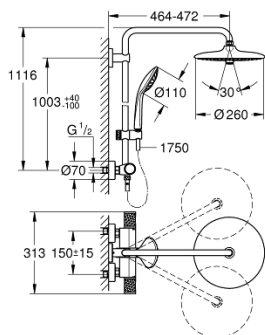

## 27 615 002 EUPHORIA SYSTEM SPRCHOVÁ SOUPRAVA S TERMOSTATICKOU BATERÍ NA OMÍTKU

### POPIS PRODUKTU

- set obsahuje:
- horizontální otočné sprchové rameno 450 mm
- nástěnný termostat s aquadimmerem
- umožňuje změnu mezi:
- hlavová sprcha Euphoria 260 (26 457)
- Rain, SmartRain, Jet
- s otočným kloubem
- otočný úhel  $\pm 15^\circ$
- ruční sprcha Euphoria 110 Massage (27 239 001)
- 3 sprchové proudy:
- Rain, Massage, SmartRain
- výškově nastavitelná s kluzákem
- Silverflex sprchová hadice 1 750 mm (28 388 000)
- kompaktní kartuše GROHE TurboStat s voskovaným termočlánkem
- **GROHE SafeStop** bezpečnostní tlačítko na  $38^\circ\text{C}$
- Volitelný omezovač teploty GROHE SafeStop Plus na úrovni  $43^\circ\text{C}$
- **GROHE CoolTouch** ochrana proti opaření
- GROHE ProGrip s rýhovanou strukturou
- **GROHE DreamSpray** perfektní vodní paprsky
- GROHE StarLight chromový povrch
- **GROHE SprayDimmer** - snadné přepínání mezi sprchovými proudy
- **GROHE EcoJoy** 9,5 l/min omezovač průtoku
- **GROHE FastFixation** (nastavitelný horní držák)
- **Vnitřní WaterGuide** pro delší životnost
- **GROHE SpeedClean** - odstranění vodního kamene přetřením
- **Twistfree** - zabraňuje zkroucení sprchové hadice
- **vhodné pro průtokové ohřivače od 18 kW**
- minimální průtok 7 l/min
- volitelné příslušenství: GROHE EasyReach přihrádka (26 362)
- profesionální edice