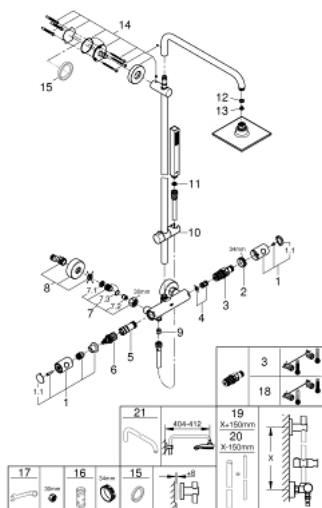

27 932 000 EUPHORIA SYSTEM SPRCHOVÁ SOUPRAVA S TERMOSTATICKOU BATERÍ NA OMÍTKU

NÁHRADNÍ DÍLY

1. 1: Kovový kohout Costa DN 15 (Č. obj. 47984000)
   - 1.1: Krytka (Č. obj. 6458500M)
   - 2: Upevňovací kroužek (Č. obj. 47743000)
   - 3: Kompaktní kartuše termostatu DN 15 (Č. obj. 47439000)
   - 4: Tlumič (Č. obj. 47398000)
   - 5: Pouzdro (Č. obj. 47751000)
   - 6: Aquadimmer (Č. obj. 12433000)
   - 7: Zpětná klapka (Č. obj. 47189000)
   - 7.1: Sítko (Č. obj. 0726400M)
   - 7.2: Zpětná klapka (Č. obj. 08565000)
   - 7.3: O-Kroužek Ø17 x Ø2 (Č. obj. 0305500M)
   - 8: S-přípojka (Č. obj. 12662000)
   - 9: Zpětná klapka (Č. obj. 08565000)
   - 10: Vodící prvek (Č. obj. 12140000)
   - 11: Sítko (Č. obj. 0700200M)
   - 12: Těsnění Ø18,5 x Ø12 x 2 (Č. obj. 0138900M)
   - 13: Sítko (Č. obj. 0676800M)
   - 14: Držák sprchové tyče (Č. obj. 48279000)
   - 15: Vymezovací podložka (Č. obj. 27180000)*
   - 16: Klíč (Č. obj. 19332000)*
   - 17: Speciální klíč (Č. obj. 19377000)*
   - 18: GROHE TurboStat kartuše DN 15 (Č. obj. 47175000)*
   - 19: Náhradní tyč ke sprchovému systému (Č. obj. 48053000)*
   - 20: Náhradní tyč ke sprchovému systému (Č. obj. 48054000)*
   - 21: Sprchové rameno pro sprchové systémy (Č. obj. 14047000)*
2. Volitelné příslušenství