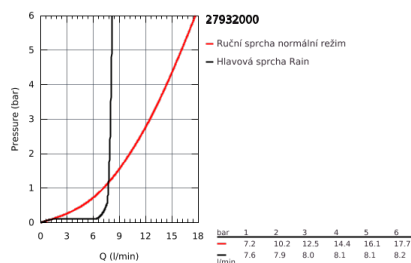

## 27 932 000 EUPHORIA SYSTEM SPRCHOVÁ SOUPRAVA S TERMOSTATICKOU BATERÍ NA OMÍTKU

### POPIS PRODUKTU

- set obsahuje:
- horizontální otočné sprchové rameno 450 mm
- nástěnný termostat s aquadimmerem
- umožňuje změnu mezi:
- hlavová sprcha Euphoria Cube 150 (27 705 000)
- sprchový proud: Rain
- s otočným kloubem
- úhel otočení  $\pm 12^\circ$
- ruční sprcha Euphoria Cube Stick (27 698 000)
- výškově nastavitelná s kluzákem
- Silverflex sprchová hadice 1 750 mm (28 388)
- **GROHE EcoJoy** 9,5 l/min omezovač průtoku
- kompaktní kartuše GROHE TurboStat s voskovaným termočlánkem
- **GROHE SafeStop** bezpečnostní tlačítko na  $38^\circ\text{C}$
- volitelný omezovač teploty GROHE SafeStop Plus na úrovni  $43^\circ\text{C}$
- **GROHE DreamSpray** perfektní vodní paprsky
- GROHE StarLight chromový povrch
- **GROHE SpeedClean** - odstranění vodního kamene přetřením
- **Vnitřní WaterGuide** pro delší životnost
- **Twistfree** - zabraňuje zkroutení sprchové hadice
- **vhodné pro průtokové ohřivače od 18 kW**
- minimální průtok 7 l/min
- volitelné příslušenství: GROHE EasyReach přihrádka (26 362)