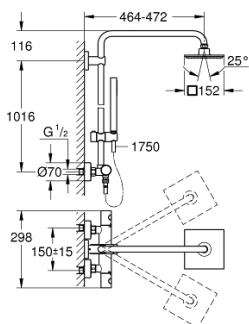

### POPIS PRODUKTU

- set obsahuje:
- horizontální otočné sprchové rameno 450 mm
- nástěnný termostat s aquadimmerem
- umožňuje změnu mezi:
- hlavová sprcha Euphoria Cube 150 (27 705 000)
- sprchový proud: Rain
- s otočným kloubem
- úhel otočení  $\pm 12^\circ$
- ruční sprcha Euphoria Cube Stick (27 698 000)
- výškově nastavitelná s kluzákem
- Silverflex sprchová hadice 1 750 mm (28 388)
- **GROHE EcoJoy** 9,5 l/min omezovač průtoku
- kompaktní kartuše GROHE TurboStat s voskovaným termočlánkem
- **GROHE SafeStop** bezpečnostní tlačítko na  $38^\circ\text{C}$
- volitelný omezovač teploty GROHE SafeStop Plus na úrovni  $43^\circ\text{C}$
- **GROHE DreamSpray** perfektní vodní paprsky
- GROHE StarLight chromový povrch
- **GROHE SpeedClean** - odstranění vodního kamene přetřením
- **Vnitřní WaterGuide** pro delší životnost
- **Twistfree** - zabraňuje zkroutení sprchové hadice
- **vhodné pro průtokové ohřivače od 18 kW**
- minimální průtok 7 l/min
- volitelné příslušenství: GROHE EasyReach přihrádka (26 362)