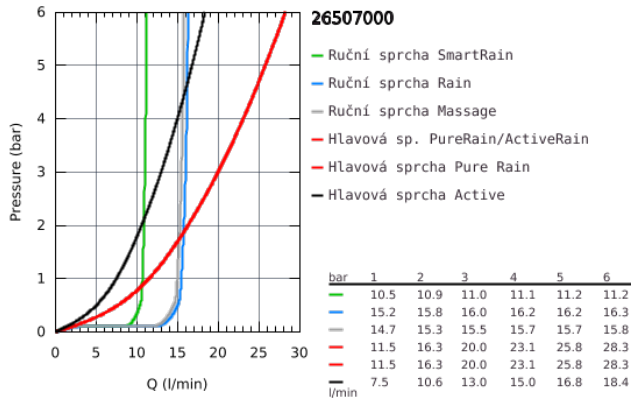

26 507 000 EUPHORIA SMARTCONTROL SYSTEM 310 DUO SPRCHOVÝ SYSTÉM S TERMOSTATEM NA ZEĎ

POPIS PRODUKTU

- Barva: chrom
- součásti:
 - sprchové ramínko horizontální 450 mm
 - horní držák je posuvný pro využití stávajících otvorů
 - nástěnný SmartControl termostat
 - umožňuje přepínání mez následujícími výstupy:
 - hlavová sprcha Rainshower SmartActive 310
 - 2 režimy proudu:
 - GROHE PureRain, ActiveRain
- 3 režimy proudu:
 - Rain, SmartRain, Massage
- nastavitelná výška pomocí posuvného držáku
- Silverflex sprchová hadice 1 750 mm (28 388)
- GROHE DreamSpray – perfektní proud vody
- povrchová úprava GROHE Long-Life
- GROHE CoolTouch ochrana proti opaření
- Kompaktní kartuše GROHE TurboStat s voskovaným termočlánkem
- GROHE ProGrip s rýhovanou strukturou
- GROHE Water Saving – méně vody, dokonalý průtok
- GROHE SafeStop při 38°C
- Volitelný omezovač teploty GROHE SafeStop Plus na úrovni 43 °C
- SmartControl tlačítko ON-OFF, ovládání proudu od GROHE Water Saving do plného proudu Full Flow
- integrovaná příhrádka GROHE EasyReach
- Odvápňovací systém SpeedClean
- Izolace Inner WaterGuide pro delší životnost
- Zarážka TwistStop zabraňující kroucení hadice
- Vhodné pro průtokové ohřivače vody s výkonem od 18 kW/h
- Minimální průtok 7 l/min

26 507 000 EUPHORIA SMARTCONTROL SYSTEM 310 DUO SPRCHOVÝ SYSTÉM S TERMOSTATEM NA ZEĎ

26 507 000 EUPHORIA SMARTCONTROL SYSTEM 310 DUO SPRCHOVÝ SYSTÉM S TERMOSTATEM NA ZEĎ

NÁHRADNÍ DÍLY , února 2019 – Nyní