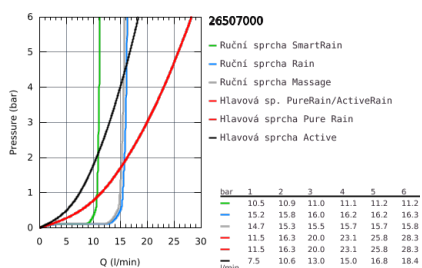

26 507 000 EUPHORIA SMARTCONTROL SYSTEM 310 DUO SPRCHOVÝ SYSTÉM S TERMOSTATEM NA ZEĎ

POPIS PRODUKTU

- Barva: chrom
- součásti:
 - sprchové ramínko horizontální 450 mm
 - horní držák je posuvný pro využití stávajících otvorů
 - nástěnný SmartControl termostat
 - umožňuje přepínání mez následujícími výstupy:
 - hlavová sprcha Rainshower SmartActive 310
 - 2 režimy proudu:
 - GROHE PureRain, ActiveRain
- 3 režimy proudu:
 - Rain, SmartRain, Massage
- nastavitelná výška pomocí posuvného držáku
- Silverflex sprchová hadice 1 750 mm (28 388)
- GROHE DreamSpray – perfektní proud vody
- povrchová úprava GROHE Long-Life
- GROHE CoolTouch ochrana proti opaření
- Kompaktní kartuše GROHE TurboStat s voskovaným termočlánkem
- GROHE ProGrip s rýhovanou strukturou
- GROHE Water Saving – méně vody, dokonalý průtok
- GROHE SafeStop při 38°C
- Volitelný omezovač teploty GROHE SafeStop Plus na úrovni 43 °C
- SmartControl tlačítko ON-OFF, ovládání proudu od GROHE Water Saving do plného proudu Full Flow
- integrovaná příhrádka GROHE EasyReach
- Odvápňovací systém SpeedClean
- Izolace Inner WaterGuide pro delší životnost
- Zarážka TwistStop zabraňující kroucení hadice
- Vhodné pro průtokové ohřivače vody s výkonem od 18 kW/h
- Minimální průtok 7 l/min

26 507 000 EUPHORIA SMARTCONTROL SYSTEM 310 DUO SPRCHOVÝ SYSTÉM S TERMOSTATEM NA ZEĎ

26 507 000 EUPHORIA SMARTCONTROL SYSTEM 310 DUO SPRCHOVÝ SYSTÉM S TERMOSTATEM NA ZEĎ

NÁHRADNÍ DÍLY , února 2019 – Nyní