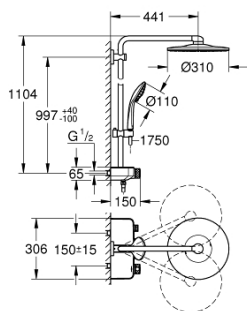

26 507 000 EUPHORIA SMARTCONTROL SYSTEM 310 DUO SPRCHOVÝ SYSTÉM S TERMOSTATEM NA ZEĎ

POPIS PRODUKTU

- Barva: chrom
- součásti:
 - sprchové ramínko horizontální 450 mm
 - horní držák je posuvný pro využití stávajících otvorů
 - nástěnný SmartControl termostat
 - umožňuje přepínání mez následujícími výstupy:
 - hlavová sprcha Rainshower SmartActive 310
 - 2 režimy proudu:
 - GROHE PureRain, ActiveRain
- 3 režimy proudu:
 - Rain, SmartRain, Massage
- nastavitelná výška pomocí posuvného držáku
- Silverflex sprchová hadice 1 750 mm (28 388)
- GROHE DreamSpray – perfektní proud vody
- povrchová úprava GROHE Long-Life
- GROHE CoolTouch ochrana proti opaření
- Kompaktní kartuše GROHE TurboStat s voskovaným termočlánkem
- GROHE ProGrip s rýhovanou strukturou
- GROHE Water Saving – méně vody, dokonalý průtok
- GROHE SafeStop při 38°C
- Volitelný omezovač teploty GROHE SafeStop Plus na úrovni 43 °C
- SmartControl tlačítko ON-OFF, ovládání proudu od GROHE Water Saving do plného proudu Full Flow
- integrovaná příhrádka GROHE EasyReach
- Odvápňovací systém SpeedClean
- Izolace Inner WaterGuide pro delší životnost
- Zarážka TwistStop zabraňující kroucení hadice
- Vhodné pro průtokové ohřivače vody s výkonem od 18 kW/h
- Minimální průtok 7 l/min

- 1: Kompaktní kartuše termostatu DN 15 (Č. obj. 47439000)
 - 2: Kartuše (Č. obj. 48297000)
 - 3: Zpětná klapka (Č. obj. 49069000)
 - 4: Zpětná klapka (Č. obj. 08565000)
 - 5: Vodící prvek (Č. obj. 48177000)
 - 6: Sítko (Č. obj. 0700200M)
 - 7: Držák sprchové tyče (Č. obj. 48279000)
 - 8: Vymezovací podložka (Č. obj. 27180000)*
 - 9: GROHE TurboStat kartuše DN 15 (Č. obj. 47175000)*
 - 10: Klíč (Č. obj. 49059000)*
 - 11: Náhradní tyč ke sprchovému systému (Č. obj. 48497000)*
 - 12: Náhradní tyč ke sprchovému systému (Č. obj. 48498000)*
- * Volitelné příslušenství