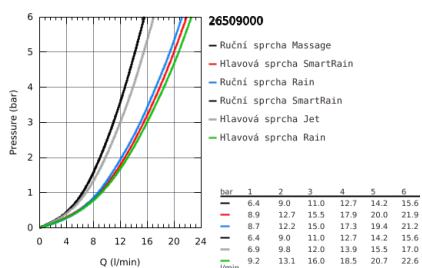

26 509 000 EUPHORIA SMARTCONTROL SYSTEM 260 MONO SPRCHOVÝ SYSTÉM S TERMOSTATEM NA ZEĎ

POPIS PRODUKTU

- Barva: chrom
- součásti:
 - sprchové ramínko horizontální 450 mm
 - horní držák je posuvný pro využití stávajících otvorů
 - nástěnný SmartControl termostat
 - umožňuje přepínání mez následujícími výstupy:
 - hlavová sprcha Euphoria 260 (26 455)
 - 3 režimy proudu:
 - Rain, SmartRain, Jet
 - s kulovým kloubem
 - úhel otáčení ± 15°
- Euphoria 110 Massage ruční sprcha, bílá spodní část sprchy (27 221 001)
 - 3 režimy proudu:
 - Rain, SmartRain, Massage
 - nastavitelná výška pomocí posuvného držáku
 - Silverflex sprchová hadice 1 750 mm (28 388)
 - GROHE DreamSpray – perfektní proud vody
 - povrchová úprava GROHE Long-Life
 - GROHE CoolTouch ochrana proti opaření
 - Kompaktní kartuše GROHE TurboStat s voskovým termočlánkem
 - GROHE ProGrip s rýhovanou strukturou
 - GROHE Water Saving – méně vody, dokonalý průtok
 - GROHE SafeStop při 38°C
 - Volitelný omezovač teploty GROHE SafeStop Plus na úrovni 43 °C
 - SmartControl tlačítko ON-OFF, ovládání proudu od GROHE Water Saving do plného proudu Full Flow
 - integrovaná přihrádka GROHE EasyReach
- Odvápňovací systém SpeedClean
- Izolace Inner WaterGuide pro delší životnost
- Zarážka TwistStop zabraňující kroucení hadice
- Vhodné pro průtokové ohřívače vody s výkonem od 18 kW/h
- Minimální průtok 7 l/min

26 509 000 EUPHORIA SMARTCONTROL SYSTEM 260 MONO SPRCHOVÝ SYSTÉM S TERMOSTATEM NA ZĚĎ

26 509 000 EUPHORIA SMARTCONTROL SYSTEM 260 MONO SPRCHOVÝ SYSTÉM S TERMOSTATEM NA ZEĎ

NÁHRADNÍ DÍLY , února 2019 – března 2021