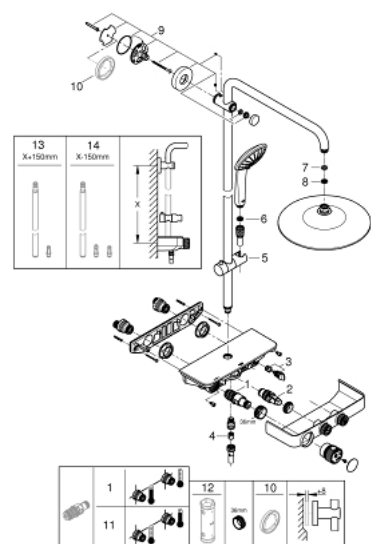

26 509 000 EUPHORIA SMARTCONTROL SYSTEM 260 MONO SPRCHOVÝ SYSTÉM S TERMOSTATEM NA ZEĎ

NÁHRADNÍ DÍLY , února 2019 – března 2021

1. 1: Kompaktní kartuše termostatu DN 15 (Č. obj. 47439000)
   - 2: Kartuše (Č. obj. 48297000)
   - 3: Zpětná klapka (Č. obj. 49069000)
   - 4: Zpětná klapka (Č. obj. 08565000)
   - 5: Vodící prvek (Č. obj. 48177000)
   - 6: Sítko (Č. obj. 0700200M)
   - 7: Těsnění Ø18,5 x Ø12 x 2 (Č. obj. 0138900M)
   - 8: Sítko (Č. obj. 48007000)
   - 9: Držák sprchové tyče (Č. obj. 48279000)
   - 10: Vymezovací podložka (Č. obj. 27180000)*
   - 11: GROHE TurboStat kartuše DN 15 (Č. obj. 47175000)*
   - 12: Klíč (Č. obj. 49059000)*
   - 13: Náhradní tyč ke sprchovému systému (Č. obj. 48499000)*
   - 14: Náhradní tyč ke sprchovému systému (Č. obj. 48498000)*
2. Volitelné příslušenství