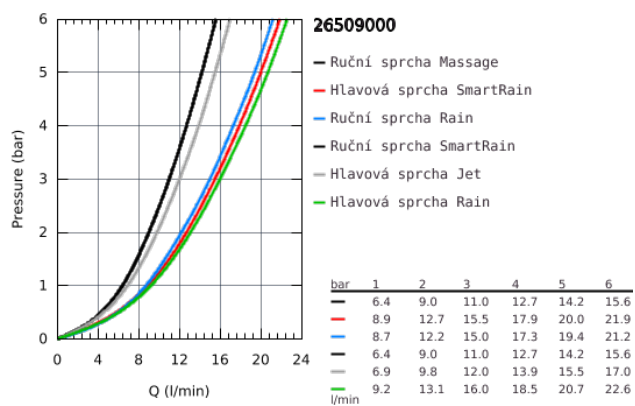

26 509 000 EUPHORIA SMARTCONTROL SYSTEM 260 MONO SPRCHOVÝ SYSTÉM S TERMOSTATEM NA ZEĎ

POPIS PRODUKTU

- Barva: chrom
- součásti:
 - sprchové ramínko horizontální 450 mm
 - horní držák je posuvný pro využití stávajících otvorů
 - nástěnný SmartControl termostat
 - umožňuje přepínání mez následujícími výstupy:
 - hlavová sprcha Euphoria 260 (26 455)
 - 3 režimy proudu:
 - Rain, SmartRain, Jet
 - s kulovým kloubem
 - úhel otáčení ± 15°
- Euphoria 110 Massage ruční sprcha, bílá spodní část sprchy (27 221 001)
 - 3 režimy proudu:
 - Rain, SmartRain, Massage
 - nastavitelná výška pomocí posuvného držáku
 - Silverflex sprchová hadice 1 750 mm (28 388)
 - GROHE DreamSpray – perfektní proud vody
 - povrchová úprava GROHE Long-Life
 - GROHE CoolTouch ochrana proti opaření
 - Kompaktní kartuše GROHE TurboStat s voskovým termočlánkem
 - GROHE ProGrip s rýhovanou strukturou
 - GROHE Water Saving – méně vody, dokonalý průtok
 - GROHE SafeStop při 38°C
 - Volitelný omezovač teploty GROHE SafeStop Plus na úrovni 43 °C
 - SmartControl tlačítko ON-OFF, ovládání proudu od GROHE Water Saving do plného proudu Full Flow
 - integrovaná přihrádka GROHE EasyReach
- Odvápňovací systém SpeedClean
- Izolace Inner WaterGuide pro delší životnost
- Zarážka TwistStop zabraňující kroucení hadice
- Vhodné pro průtokové ohřívače vody s výkonem od 18 kW/h
- Minimální průtok 7 l/min

26 509 000 EUPHORIA SMARTCONTROL SYSTEM 260 MONO SPRCHOVÝ SYSTÉM S TERMOSTATEM NA ZĚĎ

26 509 000 EUPHORIA SMARTCONTROL SYSTEM 260 MONO SPRCHOVÝ SYSTÉM S TERMOSTATEM NA ZEĎ

NÁHRADNÍ DÍLY , února 2019 – března 2021