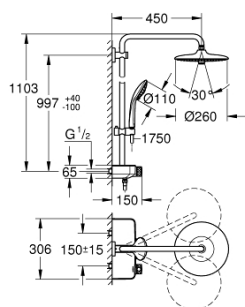

26 509 000 EUPHORIA SMARTCONTROL SYSTEM 260 MONO SPRCHOVÝ SYSTÉM S TERMOSTATEM NA ZEĎ

POPIS PRODUKTU

- Barva: chrom
- součásti:
 - sprchové ramínko horizontální 450 mm
 - horní držák je posuvný pro využití stávajících otvorů
 - nástěnný SmartControl termostat
 - umožňuje přepínání mez následujícími výstupy:
 - hlavová sprcha Euphoria 260 (26 455)
 - 3 režimy proudu:
 - Rain, SmartRain, Jet
 - s kulovým kloubem
 - úhel otáčení ± 15°
- Euphoria 110 Massage ruční sprcha, bílá spodní část sprchy (27 221 001)
 - 3 režimy proudu:
 - Rain, SmartRain, Massage
 - nastavitelná výška pomocí posuvného držáku
 - Silverflex sprchová hadice 1 750 mm (28 388)
 - GROHE DreamSpray – perfektní proud vody
 - povrchová úprava GROHE Long-Life
 - GROHE CoolTouch ochrana proti opaření
 - Kompaktní kartuše GROHE TurboStat s voskovým termočlánkem
 - GROHE ProGrip s rýhovanou strukturou
 - GROHE Water Saving – méně vody, dokonalý průtok
 - GROHE SafeStop při 38°C
 - Volitelný omezovač teploty GROHE SafeStop Plus na úrovni 43 °C
 - SmartControl tlačítko ON-OFF, ovládání proudu od GROHE Water Saving do plného proudu Full Flow
 - integrovaná přihrádka GROHE EasyReach
- Odvápňovací systém SpeedClean
- Izolace Inner WaterGuide pro delší životnost
- Zarážka TwistStop zabraňující kroucení hadice
- Vhodné pro průtokové ohřívače vody s výkonem od 18 kW/h
- Minimální průtok 7 l/min