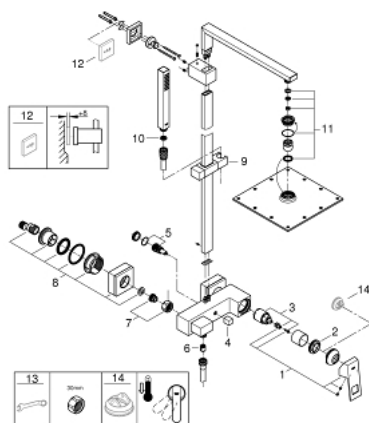

23 147 001 EUPHORIA CUBE SYSTEM 230 SPRCHOVÝ SYSTÉM S JEDNOPÁKOVOU BATERÍ NA OMÍTKU

POPIS PRODUKTU

- Barva: chrom
- součásti:
 - sprchové rameno
 - rozpětí 400 mm
 - nástěnná páková sprchová baterie s přepínačem
 - umožňuje přepínání mez následujícími výstupy:
 - hlavová sprcha Rainshower 230 (27 479)
 - sprchový proud: Rain
 - s kulovým kloubem
 - úhel otáčení $\pm 15^\circ$
 - ruční sprcha Euphoria Cube Stick (27 698 000)
 - sprchový proud: Rain
 - nastavitelná výška pomocí posuvného držáku
 - Silverflex sprchová hadice 1 750 mm (28 388)
 - 35mm keramická kartuše GROHE SilkMove
 - GROHE DreamSpray – perfektní proud vody
 - povrchová úprava GROHE Long-Life
 - Odvápňovací systém SpeedClean
 - Izolace Inner WaterGuide pro delší životnost
 - Zarážka TwistStop zabraňující kroucení hadice
 - Vhodné pro průtokové ohřivače vody s výkonem od 18 kW/h
 - Minimální průtok 7 l/min

23 147 001 EUPHORIA CUBE SYSTEM 230 SPRCHOVÝ SYSTÉM S JEDNOPÁKOVOU BATERÍ NA OMÍTKU

NÁHRADNÍ DÍLY , dubna 2014 – Nyní

- 1: Kompletní páka (Č. obj. 46782000)
- 2: Nastavitelné ELB, DN 10 (Č. obj. 46460000)
- 3: Kartuše (Č. obj. 46374000)
- 4: Přepínání (Č. obj. 48128000)
- 5: Přepínání (Č. obj. 48178000)
- 6: Zpětná klapka (Č. obj. 08565000)
- 7: Připojné šroubení DN 15 (Č. obj. 45044000)
- 8: S-přípojka (Č. obj. 47824000)
- 9: Vodící prvek (Č. obj. 48180000)
- 10: Sítko (Č. obj. 0700200M)
- 11: Set náhradních dílů (Č. obj. 48471000)
- 12: Vymezovací podložka (Č. obj. 27933000)*
- 13: Speciální klíč (Č. obj. 19377000)*
- 14: Omezovač teploty (Č. obj. 46375000)*