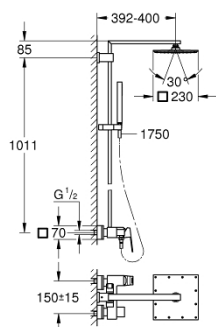

23 147 001 EUPHORIA CUBE SYSTEM 230 SPRCHOVÝ SYSTÉM S JEDNOPÁKOVOU BATERÍ NA OMÍTKU

POPIS PRODUKTU

- Barva: chrom
- součásti:
 - sprchové rameno
 - rozpětí 400 mm
 - nástěnná páková sprchová baterie s přepínačem
 - umožňuje přepínání mez následujícími výstupy:
 - hlavová sprcha Rainshower 230 (27 479)
 - sprchový proud: Rain
 - s kulovým kloubem
 - úhel otáčení $\pm 15^\circ$
 - ruční sprcha Euphoria Cube Stick (27 698 000)
 - sprchový proud: Rain
 - nastavitelná výška pomocí posuvného držáku
 - Silverflex sprchová hadice 1 750 mm (28 388)
 - 35mm keramická kartuše GROHE SilkMove
 - GROHE DreamSpray – perfektní proud vody
 - povrchová úprava GROHE Long-Life
 - Odvápňovací systém SpeedClean
 - Izolace Inner WaterGuide pro delší životnost
 - Zarážka TwistStop zabraňující kroucení hadice
 - Vhodné pro průtokové ohřivače vody s výkonem od 18 kW/h
 - Minimální průtok 7 l/min

23 147 001 EUPHORIA CUBE SYSTEM 230 SPRCHOVÝ SYSTÉM S JEDNOPÁKOVOU BATERÍ NA OMÍTKU

NÁHRADNÍ DÍLY , dubna 2014 – Nyní

- 1: Kompletní páka (Č. obj. 46782000)
- 2: Nastavitelné ELB, DN 10 (Č. obj. 46460000)
- 3: Kartuše (Č. obj. 46374000)
- 4: Přepínání (Č. obj. 48128000)
- 5: Přepínání (Č. obj. 48178000)
- 6: Zpětná klapka (Č. obj. 08565000)
- 7: Připojné šroubení DN 15 (Č. obj. 45044000)
- 8: S-přípojka (Č. obj. 47824000)
- 9: Vodící prvek (Č. obj. 48180000)
- 10: Sítko (Č. obj. 0700200M)
- 11: Set náhradních dílů (Č. obj. 48471000)
- 12: Vymezovací podložka (Č. obj. 27933000)*
- 13: Speciální klíč (Č. obj. 19377000)*
- 14: Omezovač teploty (Č. obj. 46375000)*