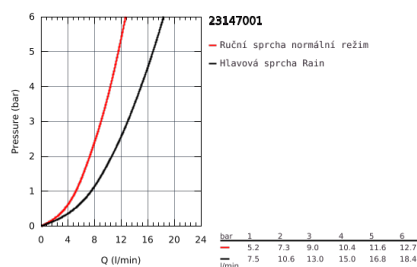

23 147 001 EUPHORIA CUBE SYSTEM 230 SPRCHOVÝ SYSTÉM S JEDNOPÁKOVOU BATERÍ NA OMÍTKU

POPIS PRODUKTU

- Barva: chrom
- součásti:
 - sprchové rameno
 - rozpětí 400 mm
 - nástěnná páková sprchová baterie s přepínačem
 - umožňuje přepínání mez následujícími výstupy:
 - hlavová sprcha Rainshower 230 (27 479)
 - sprchový proud: Rain
 - s kulovým kloubem
 - úhel otáčení $\pm 15^\circ$
 - ruční sprcha Euphoria Cube Stick (27 698 000)
 - sprchový proud: Rain
 - nastavitelná výška pomocí posuvného držáku
 - Silverflex sprchová hadice 1 750 mm (28 388)
 - 35mm keramická kartuše GROHE SilkMove
 - GROHE DreamSpray – perfektní proud vody
 - povrchová úprava GROHE Long-Life
 - Odvápňovací systém SpeedClean
 - Izolace Inner WaterGuide pro delší životnost
 - Zarážka TwistStop zabraňující kroucení hadice
 - Vhodné pro průtokové ohřivače vody s výkonem od 18 kW/h
 - Minimální průtok 7 l/min