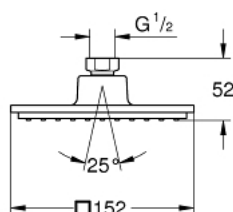

27 705 000 EUPHORIA CUBE 150 HLAVOVÁ SPRCHA S JEDNÍM PROUDEM

POPIS PRODUKTU

- Barva: chrom
- Rain
- 152 x 152 mm
- otočný kloub
- úhel otočení $\pm 12^\circ$
- přípojný závit DN 15
- GROHE Water Saving 9,5 l/min omezovač průtoku
- GROHE DreamSpray – perfektní proud vody
- povrchová úprava GROHE Long-Life
- Odvápňovací systém SpeedClean
- Izolace Inner WaterGuide pro delší životnost
- vhodná pro průtokové ohřivače

27 705 000 **EUPHORIA CUBE 150 HLAVOVÁ SPRCHA S JEDNÍM PROUDEM**

NÁHRADNÍ DÍLY , prosince 2010 – Nyní

1: Těsnění Ø18,5 x Ø12 x 2 (Č. obj. 0138900M)

2: Sítko (Č. obj. 0676800M)