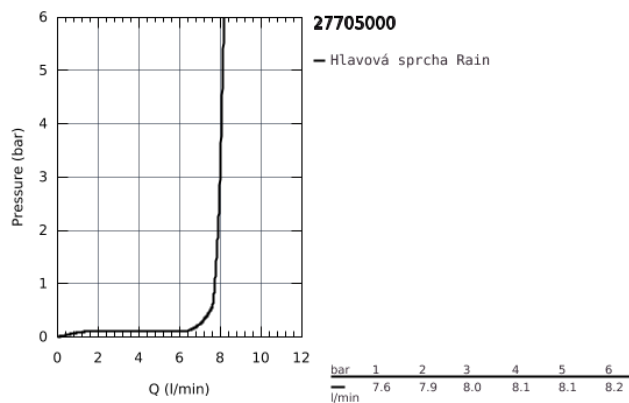

27 705 000 EUPHORIA CUBE 150 HLAVOVÁ SPRCHA S JEDNÍM PROUDEM

POPIS PRODUKTU

- Barva: chrom
- Rain
- 152 x 152 mm
- otočný kloub
- úhel otočení $\pm 12^\circ$
- přípojný závit DN 15
- GROHE Water Saving 9,5 l/min omezovač průtoku
- GROHE DreamSpray – perfektní proud vody
- povrchová úprava GROHE Long-Life
- Odvápňovací systém SpeedClean
- Izolace Inner WaterGuide pro delší životnost
- vhodná pro průtokové ohřivače

27 705 000 **EUPHORIA CUBE 150 HLAVOVÁ SPRCHA S JEDNÍM PROUDEM**

NÁHRADNÍ DÍLY , prosince 2010 – Nyní

1: Těsnění Ø18,5 x Ø12 x 2 (Č. obj. 0138900M)

2: Sítko (Č. obj. 0676800M)