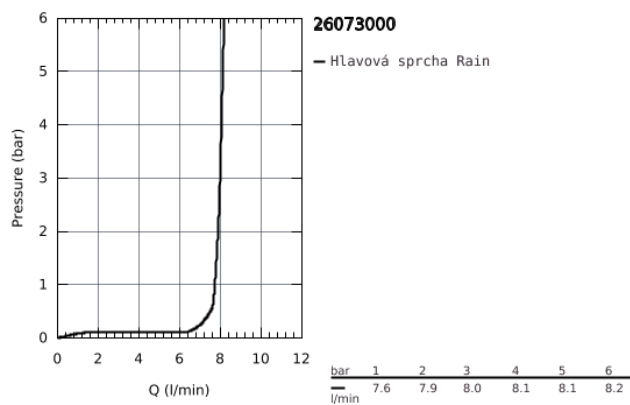

## 26 073 000 EUPHORIA CUBE 150 HLAVOVÁ SPRCHA SET 286 MM, 1 PROUD

### POPIS PRODUKTU

- Barva: chrom
- součásti:
  - hlavová sprcha Euphoria Cube 150 (27 705 000)
  - sprchový proud
  - Rain
  - sprchové rameno Rainshower 286 mm (27 709 000)
- GROHE Water Saving 9,5 l/min omezovač průtoku
- GROHE DreamSpray – perfektní proud vody
- povrchová úprava GROHE Long-Life
- Odvápňovací systém SpeedClean
- Izolace Inner WaterGuide pro delší životnost
- vhodná pro průtokové ohřivače
- doporučený tlak vody min. 1,0 bar

Pure Freude  
an Wasser

26 073 000 **EUPHORIA CUBE 150 HLAVOVÁ SPRCHA SET 286 MM, 1 PROUD**

26 073 000 **EUPHORIA CUBE 150 HLAVOVÁ SPRCHA SET 286 MM, 1 PROUD**

**NÁHRADNÍ DÍLY** , listopadu 2012 – Nyní

1: Těsnění Ø18,5 x Ø12 x 2 (Č. obj. 0138900M)