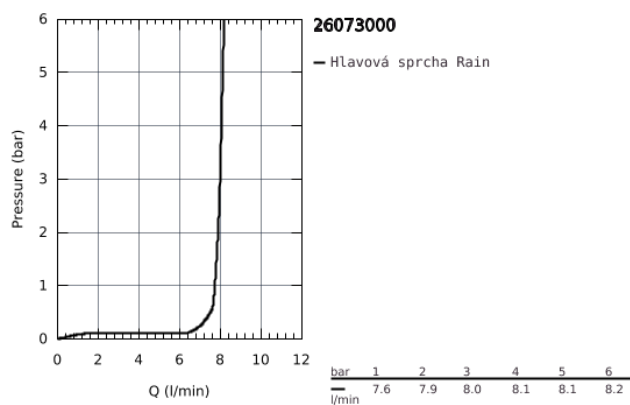

### POPIS PRODUKTU

- Barva: chrom
- součásti:
  - hlavová sprcha Euphoria Cube 150 (27 705 000)
  - sprchový proud
  - Rain
  - sprchové rameno Rainshower 286 mm (27 709 000)
- GROHE Water Saving 9,5 l/min omezovač průtoku
- GROHE DreamSpray – perfektní proud vody
- povrchová úprava GROHE Long-Life
- Odvápňovací systém SpeedClean
- Izolace Inner WaterGuide pro delší životnost
- vhodná pro průtokové ohřivače
- doporučený tlak vody min. 1,0 bar

Pure Freude  
an Wasser

26 073 000 **EUPHORIA CUBE 150 HLAVOVÁ SPRCHA SET 286 MM, 1 PROUD**

26 073 000 **EUPHORIA CUBE 150 HLAVOVÁ SPRCHA SET 286 MM, 1 PROUD**

**NÁHRADNÍ DÍLY** , listopadu 2012 – Nyní

1: Těsnění Ø18,5 x Ø12 x 2 (Č. obj. 0138900M)