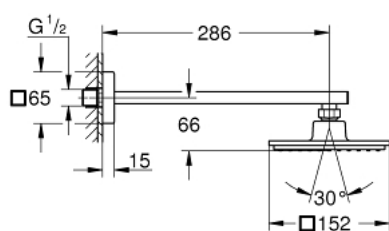

## 26 073 000 EUPHORIA CUBE 150 HLAVOVÁ SPRCHA SET 286 MM, 1 PROUD

### POPIS PRODUKTU

- Barva: chrom
- součásti:
  - hlavová sprcha Euphoria Cube 150 (27 705 000)
  - sprchový proud
  - Rain
  - sprchové rameno Rainshower 286 mm (27 709 000)
- GROHE Water Saving 9,5 l/min omezovač průtoku
- GROHE DreamSpray – perfektní proud vody
- povrchová úprava GROHE Long-Life
- Odvápňovací systém SpeedClean
- Izolace Inner WaterGuide pro delší životnost
- vhodná pro průtokové ohřivače
- doporučený tlak vody min. 1,0 bar

Pure Freude  
an Wasser

26 073 000 **EUPHORIA CUBE 150 HLAVOVÁ SPRCHA SET 286 MM, 1 PROUD**

26 073 000 **EUPHORIA CUBE 150 HLAVOVÁ SPRCHA SET 286 MM, 1 PROUD**

**NÁHRADNÍ DÍLY** , listopadu 2012 – Nyní

1: Těsnění Ø18,5 x Ø12 x 2 (Č. obj. 0138900M)