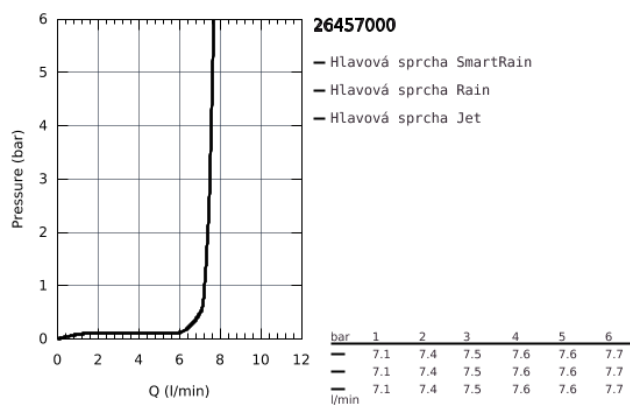

### POPIS PRODUKTU

- Barva: chrom
- Rain, SmartRain, Jet
- Ø 260 mm
- kulový kloub s úhlem otočení +/-20 °
- přípojný závit DN 15
- GROHE Water Saving 9,5 l/min omezovač průtoku
- GROHE DreamSpray – perfektní proud vody
- povrchová úprava GROHE Long-Life
- Odvápňovací systém SpeedClean
- Izolace Inner WaterGuide pro delší životnost
- vhodná pro průtokové ohřivače

## 26 457 000 EUPHORIA 260 HLAVOVÁ SPRCHA 3 PROUDY

26 457 000 **EUPHORIA 260 HLAVOVÁ SPRCHA 3 PROUDY**

**NÁHRADNÍ DÍLY** , října 2016 – Nyní

1: Těsnění Ø18,5 x Ø12 x 2 (Č. obj. 0138900M)

2: Sítko (Č. obj. 48007000)