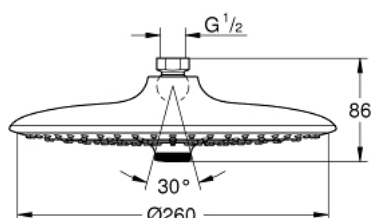

### POPIS PRODUKTU

- Barva: chrom
- Rain, SmartRain, Jet
- Ø 260 mm
- kulový kloub s úhlem otočení +/-20 °
- přípojný závit DN 15
- GROHE Water Saving 9,5 l/min omezovač průtoku
- GROHE DreamSpray – perfektní proud vody
- povrchová úprava GROHE Long-Life
- Odvápňovací systém SpeedClean
- Izolace Inner WaterGuide pro delší životnost
- vhodná pro průtokové ohřivače

## 26 457 000 EUPHORIA 260 HLAVOVÁ SPRCHA 3 PROUDY

26 457 000 **EUPHORIA 260 HLAVOVÁ SPRCHA 3 PROUDY**

**NÁHRADNÍ DÍLY** , října 2016 – Nyní

1: Těsnění Ø18,5 x Ø12 x 2 (Č. obj. 0138900M)

2: Sítko (Č. obj. 48007000)