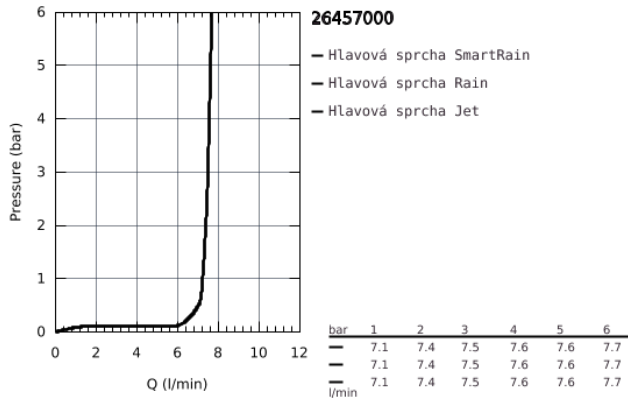

## 26 457 000 EUPHORIA 260 HLAVOVÁ SPRCHA 3 PROUDY

### POPIS PRODUKTU

- Barva: chrom
- Rain, SmartRain, Jet
- Ø 260 mm
- kulový kloub s úhlem otočení +/-20 °
- přípojný závit DN 15
- GROHE Water Saving 9,5 l/min omezovač průtoku
- GROHE DreamSpray – perfektní proud vody
- povrchová úprava GROHE Long-Life
- Odvápňovací systém SpeedClean
- Izolace Inner WaterGuide pro delší životnost
- vhodná pro průtokové ohřivače

## 26 457 000 EUPHORIA 260 HLAVOVÁ SPRCHA 3 PROUDY

26 457 000 **EUPHORIA 260 HLAVOVÁ SPRCHA 3 PROUDY**

**NÁHRADNÍ DÍLY** , října 2016 – Nyní

1: Těsnění Ø18,5 x Ø12 x 2 (Č. obj. 0138900M)

2: Sítko (Č. obj. 48007000)