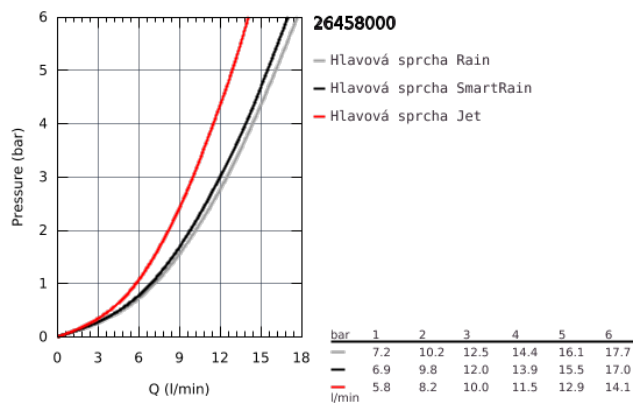

26 458 000 EUPHORIA 260 HLAVOVÁ STROPNÍ SPRCHA 380 MM, 3 PROUDY

POPIS PRODUKTU

- Barva: chrom
- součásti:
 - hlavová sprcha Euphoria 260 (26 455)
 - 3 režimy proudu:
 - Rain, SmartRain, Jet
 - sprchové rameno Rainshower 380 mm (28 361 000)
 - GROHE DreamSpray – perfektní proud vody
 - povrchová úprava GROHE Long-Life
 - Odvápňovací systém SpeedClean
 - Izolace Inner WaterGuide pro delší životnost
 - vhodná pro průtokové ohřívače

26 458 000 EUPHORIA 260 HLAVOVÁ STROPNÍ SPRCHA 380 MM, 3 PROUDY

26 458 000 **EUPHORIA 260 HLAVOVÁ STROPNÍ SPRCHA 380 MM, 3 PROUDY**

NÁHRADNÍ DÍLY, října 2016 – Nyní

1: Rozeta (Č. obj. 11741000)

2: Těsnění Ø18,5 x Ø12 x 2 (Č. obj. 0138900M)