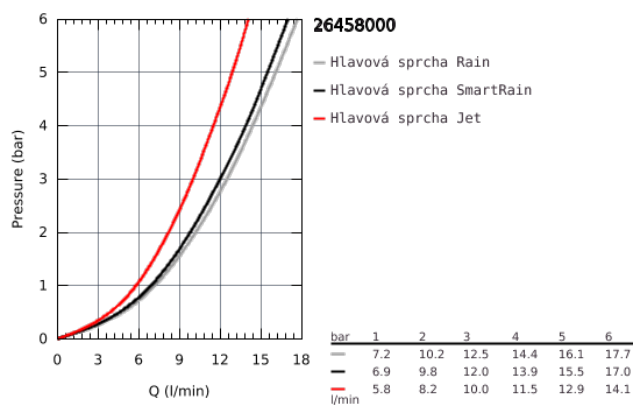

26 458 000 EUPHORIA 260 HLAVOVÁ STROPNÍ SPRCHA 380 MM, 3 PROUDY

POPIS PRODUKTU

- Barva: chrom
- součásti:
 - hlavová sprcha Euphoria 260 (26 455)
 - 3 režimy proudu:
 - Rain, SmartRain, Jet
 - sprchové rameno Rainshower 380 mm (28 361 000)
 - GROHE DreamSpray – perfektní proud vody
 - povrchová úprava GROHE Long-Life
 - Odvápňovací systém SpeedClean
 - Izolace Inner WaterGuide pro delší životnost
 - vhodná pro průtokové ohřívače

26 458 000 EUPHORIA 260 HLAVOVÁ STROPNÍ SPRCHA 380 MM, 3 PROUDY

26 458 000 **EUPHORIA 260 HLAVOVÁ STROPNÍ SPRCHA 380 MM, 3 PROUDY**

NÁHRADNÍ DÍLY, října 2016 – Nyní

1: Rozeta (Č. obj. 11741000)

2: Těsnění Ø18,5 x Ø12 x 2 (Č. obj. 0138900M)