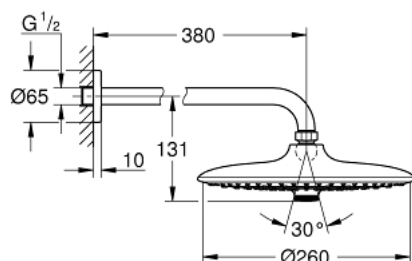

26 458 000 EUPHORIA 260 HLAVOVÁ STROPNÍ SPRCHA 380 MM, 3 PROUDY

POPIS PRODUKTU

- Barva: chrom
- součásti:
 - hlavová sprcha Euphoria 260 (26 455)
 - 3 režimy proudu:
 - Rain, SmartRain, Jet
 - sprchové rameno Rainshower 380 mm (28 361 000)
 - GROHE DreamSpray – perfektní proud vody
 - povrchová úprava GROHE Long-Life
 - Odvápňovací systém SpeedClean
 - Izolace Inner WaterGuide pro delší životnost
 - vhodná pro průtokové ohřívače

26 458 000 EUPHORIA 260 HLAVOVÁ STROPNÍ SPRCHA 380 MM, 3 PROUDY

26 458 000 **EUPHORIA 260 HLAVOVÁ STROPNÍ SPRCHA 380 MM, 3 PROUDY**

NÁHRADNÍ DÍLY, října 2016 – Nyní

1: Rozeta (Č. obj. 11741000)

2: Těsnění Ø18,5 x Ø12 x 2 (Č. obj. 0138900M)