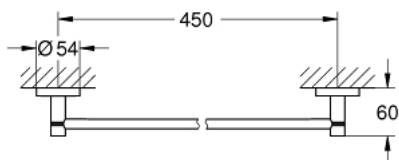

### POPIS PRODUKTU

- Barva: chrom
- Materiál: kov
- 504 mm (funkční délka 450 mm)
- skryté upevnění
- povrchová úprava GROHE Long-Life
- vhodné pro šroubování (obsahuje šrouby a hmoždinky) a lepení (lepidlo 40 915 000 je nutné objednat zvlášť)
- holding force: max. 10 kg
- uvedená přídržná síla platí pouze pro statické (pomalu působící) zatížení a zamýšlené použití