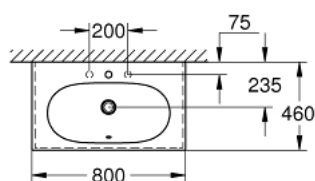

39 567 00H VESTAVNÉ NÁBYTKOVÉ UMYVADLO 80

POPIS PRODUKTU

- závěsné
- s 1 otvorem připraveným a 2 otvory předpřipravenými
- s přepadem na straně naproti kohoutku
- zápusťné umyvadlo
- 800 x 460 mm
- glazovaná hladká keramika
- PureGuard zářivě bílá keramika s antibakteriálními ionty zabraňujícími růstu bakterií