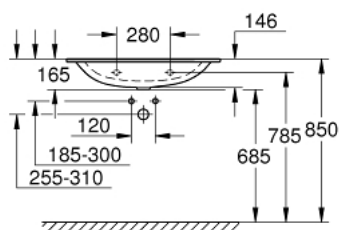

39 567 00H VESTAVNÉ NÁBYTKOVÉ UMYVADLO 80

POPIS PRODUKTU

- závěsné
- s 1 otvorem připraveným a 2 otvory předpřipravenými
- s přepadem na straně naproti kohoutku
- zápusťné umyvadlo
- 800 x 460 mm
- glazovaná hladká keramika
- PureGuard zářivě bílá keramika s antibakteriálními ionty zabraňujícími růstu bakterií