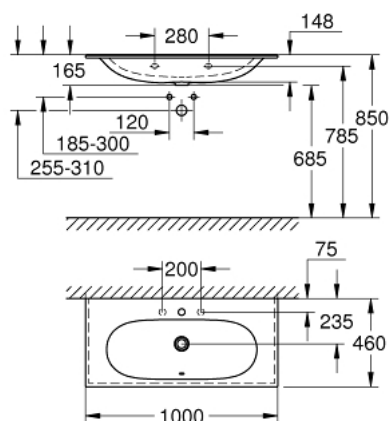

### POPIS PRODUKTU

- závěsné
- s 1 otvorem připraveným a 2 otvory předpřipravenými
- s přepadem na straně naproti kohoutku
- zápusťné umyvadlo
- 1000 x 460 mm
- glazovaná hladká keramika
- PureGuard zářivě bílá keramika s antibakteriálními ionty zabraňujícími růstu bakterií