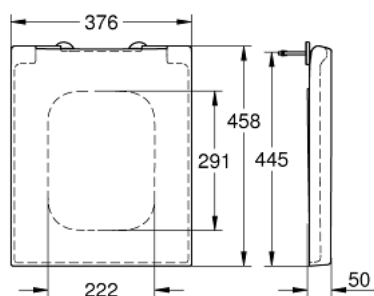

39 488 000 CUBE CERAMIC WC SEDÁTKO A POKLOP SOFTCLOSE

POPIS PRODUKTU

- Barva: alpská bílá
- s poklopem
- snadná demontáž WC sedátka
- odnímatelné
- materiál: Duroplast
- včetně montážní sady
- panty z nerezové oceli
- snadné upevnění shora
- nosnost 150 kg
- kompatibilní se všemi Cube Ceramic mísami

39 488 000 CUBE CERAMIC WC SEDÁTKO A POKLOP SOFTCLOSE

NÁHRADNÍ DÍLY , března 2017 – Nyní

1: vyrovnávací jednotka (Č. obj. 49535000)

2: Tlumič (Č. obj. 49536000)

3: Upevňovací set (Č. obj. 49529000)