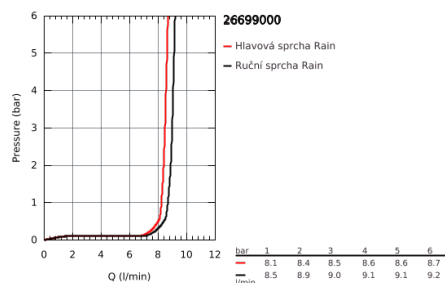

26 699 000 BAU SYSTEM 210 SPRCHOVÝ SYSTÉM S TERMOSTATEM NA ZEĎ

POPIS PRODUKTU

- set obsahuje:
- horizontální otočné sprchové rameno 390 mm
- nástěnný termostat s aquadimmerem
- umožňuje změnu mezi:
- hlavová sprcha Tempesta 210
- bílá spodní část sprchy
- sprchový proud: Rain
- s otočným kloubem
- otočný úhel $\pm 15^\circ$
- ruční sprcha Tempesta 100
- sprchový proud: Rain
- výškově nastavitelná s kluzákem
- sprchová hadice Relexaflex 1750 mm DN 15 x DN 15 (28 154)
- GROHE EcoJoy 9,5 l/min omezovač průtoku
- kompaktní kartuše GROHE TurboStat s voskovaným termočlánkem
- GROHE SafeStop bezpečnostní tlačítko na 38°C
- GROHE SafeStop Plus integrovaný teplotní omezovač na max 50°C
- GROHE DreamSpray perfektní vodní paprsky
- GROHE StarLight chromový povrch
- GROHE SpeedClean - odstranění vodního kamene přetřením
- Vnitřní WaterGuide pro delší životnost
- Twistfree - zabráňuje zkroucení sprchové hadice
- vhodné pro průtokové ohřivače od 18 kW
- minimální průtok 7 l/min
- volitelné příslušenství: GROHE EasyReach přihrádka (26 362)