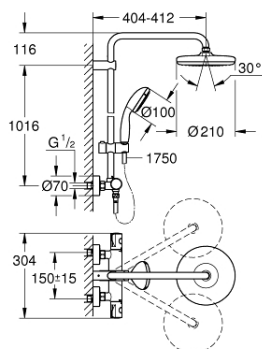

26 699 000 BAU SYSTEM 210 SPRCHOVÝ SYSTÉM S TERMOSTATEM NA ZEĎ

NÁHRADNÍ DÍLY

- 1: Rukojeť na ovládání teploty (Č. obj. 47982000)
 - 2: Upevňovací kroužek (Č. obj. 47743000)
 - 3: Kompaktní kartuše termostatu DN 15 (Č. obj. 47885000)
 - 4: Tlumič (Č. obj. 47398000)
 - 5: Pouzdro (Č. obj. 47751000)
 - 6: Aquadimmer (Č. obj. 12433000)
 - 7: uzavírací ventil aquadimer (Č. obj. 49056000)
 - 8: Zpětná klapka (Č. obj. 47189000)
 - 8.1: Sítko (Č. obj. 0726400M)
 - 8.2: Zpětná klapka (Č. obj. 08565000)
 - 8.3: O-Kroužek Ø17 x Ø2 (Č. obj. 0305500M)
 - 9: S-přípojka (Č. obj. 12662000)
 - 10: Zpětná klapka (Č. obj. 08565000)
 - 11: Vodičí prvek (Č. obj. 12140000)
 - 12: Sítko (Č. obj. 0700200M)
 - 13: Držák sprchové tyče (Č. obj. 48423000)
 - 14: Těsnění Ø18,5 x Ø12 x 2 (Č. obj. 0138900M)
 - 15: Sítko (Č. obj. 48007000)
 - 16: Klíč (Č. obj. 19332000)*
 - 17: GROHE TurboStat kartuše DN 15 (Č. obj. 47175000)*
 - 18: Speciální klíč (Č. obj. 19377000)*
 - 19: Náhradní tyč ke sprchovému systému (Č. obj. 48053000)*
 - 20: Náhradní tyč ke sprchovému systému (Č. obj. 48054000)*
- * Volitelné příslušenství