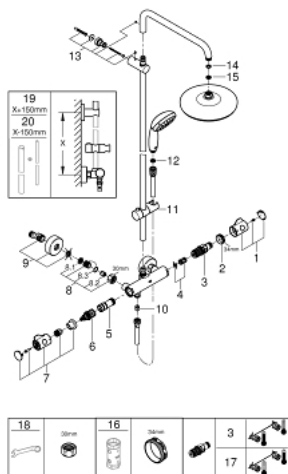

26 699 000 BAU SYSTEM 210 SPRCHOVÝ SYSTÉM S TERMOSTATEM NA ZEĎ

NÁHRADNÍ DÍLY

- 1: Rukojeť na ovládání teploty (Č. obj. 47982000)
 - 2: Upevňovací kroužek (Č. obj. 47743000)
 - 3: Kompaktní kartuše termostatu DN 15 (Č. obj. 47885000)
 - 4: Tlumič (Č. obj. 47398000)
 - 5: Pouzdro (Č. obj. 47751000)
 - 6: Aquadimmer (Č. obj. 12433000)
 - 7: uzavírací ventil aquadimer (Č. obj. 49056000)
 - 8: Zpětná klapka (Č. obj. 47189000)
 - 8.1: Sítko (Č. obj. 0726400M)
 - 8.2: Zpětná klapka (Č. obj. 08565000)
 - 8.3: O-Kroužek Ø17 x Ø2 (Č. obj. 0305500M)
 - 9: S-přípojka (Č. obj. 12662000)
 - 10: Zpětná klapka (Č. obj. 08565000)
 - 11: Vodičí prvek (Č. obj. 12140000)
 - 12: Sítko (Č. obj. 0700200M)
 - 13: Držák sprchové tyče (Č. obj. 48423000)
 - 14: Těsnění Ø18,5 x Ø12 x 2 (Č. obj. 0138900M)
 - 15: Sítko (Č. obj. 48007000)
 - 16: Klíč (Č. obj. 19332000)*
 - 17: GROHE TurboStat kartuše DN 15 (Č. obj. 47175000)*
 - 18: Speciální klíč (Č. obj. 19377000)*
 - 19: Náhradní tyč ke sprchovému systému (Č. obj. 48053000)*
 - 20: Náhradní tyč ke sprchovému systému (Č. obj. 48054000)*
- * Volitelné příslušenství