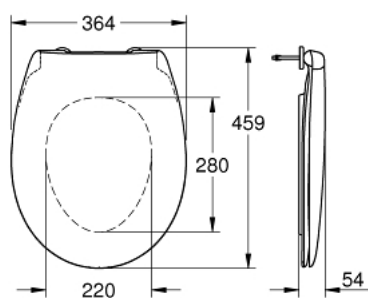

39 493 000 BAU CERAMIC WC SEDÁTKO A POKLOP SOFTCLOSE

POPIS PRODUKTU

- Barva: alpská bílá
- s poklopem
- snadná demontáž WC sedátka
- odnímatelné
- materiál: Duroplast
- včetně montážní sady
- panty z nerezové oceli
- snadné upevnění shora
- kompatibilní se všemi Bau Ceramic mísami kromě 39 910 000

39 493 000 BAU CERAMIC WC SEDÁTKO A POKLOP SOFTCLOSE

NÁHRADNÍ DÍLY , března 2017 – Nyní

1: Tlumič (Č. obj. 49528000)

2: vyrovnávací jednotka (Č. obj. 49530000)

3: Upevňovací set (Č. obj. 49529000)