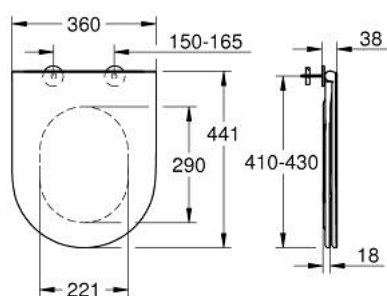

39 913 000 BAU CERAMIC SLIM WC SEDÁTKO SE SOFTCLOSE

POPIS PRODUKTU

- Barva: alpská bílá
- s poklopem
- štíhlý design
- snadná demontáž WC sedátka
- odnímatelné
- materiál: Duroplast
- včetně montážní sady
- panty z nerezové oceli
- snadné upevnění shora
- nosnost 150 kg
- kompatibilní s Bau Ceramic mísou 39 910 000
- exkluzivně v kanálu Professional