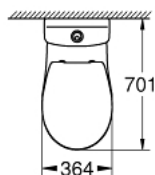

## 39 346 000 Kompletní WC sada

[https://www.grohe.cz/cs\\_cz/kompletni-wc-sada-39346000.html](https://www.grohe.cz/cs_cz/kompletni-wc-sada-39346000.html)

- set obsahuje:
- Bau Ceramic stojící WC mísa s vertikálním vývodem (39 429 000)
- hluboké splachování
- záchodová mísa bez okrajového splachovacího kruhu (rimless)
- spodní odpad
- objem spláchnutí 6/3 l
- včetně montážní sady
- glazovaná hladká keramika
- 
- Bau Ceramic předstěnová splachovací nádrž (39 437 000)
- boční výpust'
- včetně splachovacího setu
- glazovaná hladká keramika
- 
- Bau Ceramic WC sedátko (39 493 000)
- s poklopem
- softclose
- snadná demontáž WC sedátka
- odnímatelné
- materiál: Duroplast
- včetně montážní sady