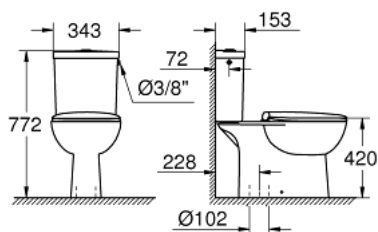

## 39 346 000 Kompletní WC sada

[https://www.grohe.cz/cs\\_cz/kompletni-wc-sada-39346000.html](https://www.grohe.cz/cs_cz/kompletni-wc-sada-39346000.html)

- set obsahuje:
- Bau Ceramic stojící WC mísa s vertikálním vývodem (39 429 000)
- hluboké splachování
- záchodová mísa bez okrajového splachovacího kruhu (rimless)
- spodní odpad
- objem spláchnutí 6/3 l
- včetně montážní sady
- glazovaná hladká keramika
- 
- Bau Ceramic předstěnová splachovací nádrž (39 437 000)
- boční výpust'
- včetně splachovacího setu
- glazovaná hladká keramika
- 
- Bau Ceramic WC sedátko (39 493 000)
- s poklopem
- softclose
- snadná demontáž WC sedátka
- odnímatelné
- materiál: Duroplast
- včetně montážní sady