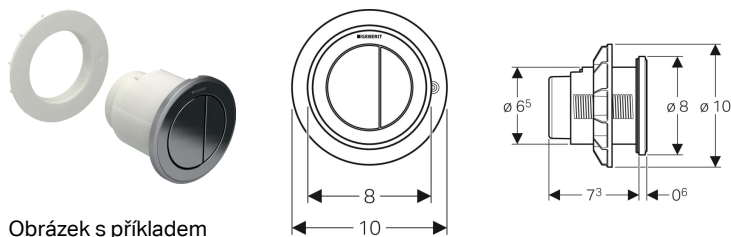

## Oddálené ovládání Geberit typ 10, pneumatické, pro 2 množství splachování, tlačítko do nábytku

Obrázek s příkladem

### Účel použití

- K pneumatickému oddálenému ovládnání splachovacích nádržek Geberit na omítku a pod omítku
- K pneumatickému oddálenému ovládnání splachovacích nádržek Geberit do nábytku
- Ke spuštění 2 množství splachování
- Pro splachovací nádržky pod omítku Geberit Delta 12 cm
- Pro splachovací nádržky pod omítku Geberit Sigma 12 cm
- Pro splachovací nádržky pod omítku Geberit Omega 12 cm
- Pro splachovací nádržky pod omítku Geberit Kappa 15 cm

### Vlastnosti

- Provedení kulaté
- Kombinovatelný s ovládacími tlačítky Geberit pro 1 množství splachování a splachování Start/Stop nebo krycí deskou Geberit