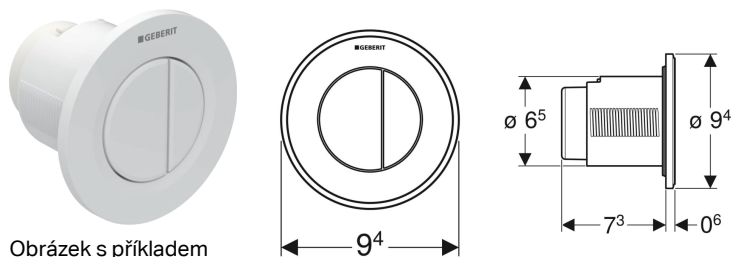

Oddálené ovládání Geberit typ 01, pneumatické, pro 2 množství splachování, tlačítko pod omítku

Obrázek s příkladem

Účel použití

- K pneumatickému oddálenému ovládní splachovacích nádržek Geberit na omítku a pod omítku
- Ke spuštění 2 množství splachování
- Pro zděné konstrukce a konstrukce prováděné suchým procesem
- K montáži pod omítku
- Pro Delta splachovací nádržky pod omítku 12 cm
- Pro Sigma splachovací nádržky pod omítku 12 cm
- Pro Omega splachovací nádržky pod omítku 12 cm
- Pro Kappa splachovací nádržky pod omítku 15 cm

Obsah dodávky

- Tlačítko
- Pneumatický zvedák
- Vzduchová hadička délka 2 m

- Pro AP123 splachovací nádržky na omítku
- Pro AP140 splachovací nádržky na omítku

Vlastnosti

- Provedení kulaté
- Kombinovatelný s ovládacími tlačítky Geberit pro 1 množství splachování a splachování Start/Stop nebo krycí deskou Geberit

Technické údaje

Ovládací síla | < 25 N

- Trubková chránička délka 1,7 m
- Krabice pod omítku s krytem pro hrubou montáž
- Upevňovací materiál

Pol. č.	Barva / povrch	Popis materiálu
116.042.11.1	Bílá	Plast
116.042.21.1	Pochromovaná lesklá	Plast
116.042.JQ.1	Chrom matný / Nanesena vrstva easy-to-clean	Plast Nové