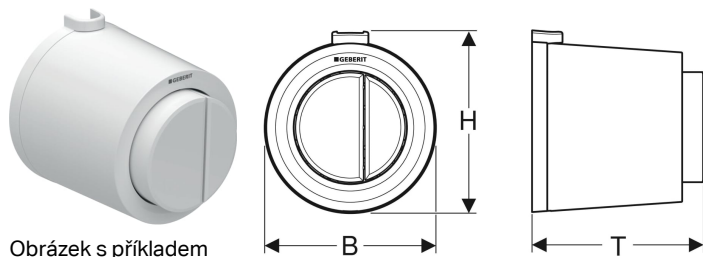

**Oddálené ovládání Geberit typ 01, pneumatické, pro 2 množství splachování, tlačítko na omítku**

**Účel použití**

- K pneumatickému oddálenému ovládní splachovacích nádržek Geberit na omítku a pod omítku
- Ke spuštění 2 množství splachování
- Pro zděné konstrukce a konstrukce prováděné suchým procesem
- K montáži na omítku
- Pro splachovací nádržky pod omítku Geberit Delta 12 cm
- Pro splachovací nádržky pod omítku Geberit Sigma 12 cm
- Pro splachovací nádržky pod omítku Geberit Omega 12 cm
- Pro splachovací nádržky na omítku Geberit AP123

**Obsah dodávky**

- Tlačítko
- Pneumatický zvedák
- Vzduchová hadička délka 2 m

- Pro splachovací nádržky na omítku Geberit AP140

**Vlastnosti**

- Provedení kulaté
- Ovládací tlačítka vyvýšené
- Kombinovatelný s ovládacími tlačítky Geberit pro 1 množství splachování a splachování Start/Stop nebo krycí deskou Geberit

**Technické údaje**

Ovládací síla | < 25 N

- Trubková chránička délka 0,9 m
- Upevňovací materiál

Pol. č.	Barva / povrch	Popis materiálu	B	H	T
116.048.11.1	Alpská bílá	Plast	8.5 cm	9 cm	8.5 cm