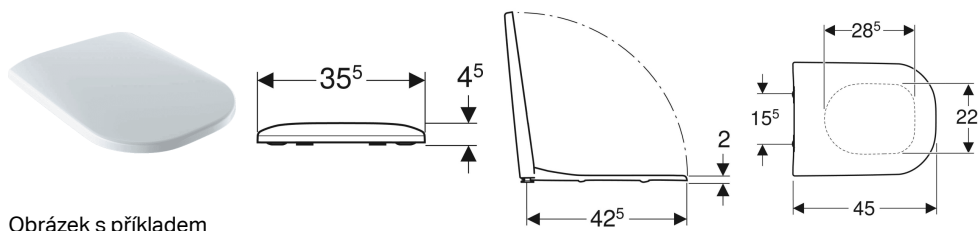

WC sedátko Geberit Smyle, hranatý okraj

Obrázek s příkladem

Vlastnosti

- Překrývající WC víko
- Rohy hranaté

Technické údaje

Materiál	Duroplast
Vzdálenost upevnění	15.5 cm

Pol. č.	Barva / povrch	Rychloupínací kloubové závěsy	Automatika spuštění	Upevnění	Materiál závěsu	
500.980.01.1	Bílá	Ano	Ano	Seshora	Mosaz pochromovaná	Nové
500.233.01.1	Bílá	Ne	Ano	Seshora	Mosaz pochromovaná	Nové
500.234.01.1	Bílá	Ne	Ne	Seshora	Mosaz pochromovaná	Nové