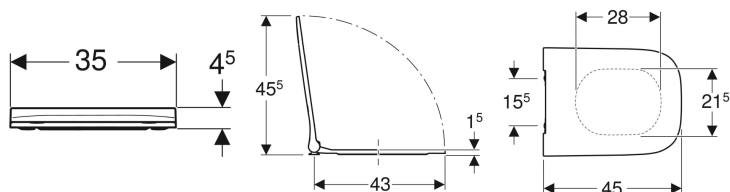

WC sedátko Geberit Smyle Square, tenký design, sendvičový tvar

Obrázek s příkladem

Vlastnosti

- Tenký design
- Sendvičový tvar
- Antibakteriální

Technické údaje

Materiál	Duroplast
Vzdálenost upevnění	15.5 cm

Pol. č.	Barva / povrch	Rychloupínací kloubové závěsy	Automatika spuštění	Upevnění	Materiál závěsu
500.688.01.1	Bílá / Lesklý	Ano	Ano	Seshora	Mosaz pochromovaná
500.240.01.1	Bílá / Lesklý	Ne	Ano	Seshora	Mosaz pochromovaná
500.239.01.1	Bílá / Lesklý	Ne	Ne	Seshora	Mosaz pochromovaná