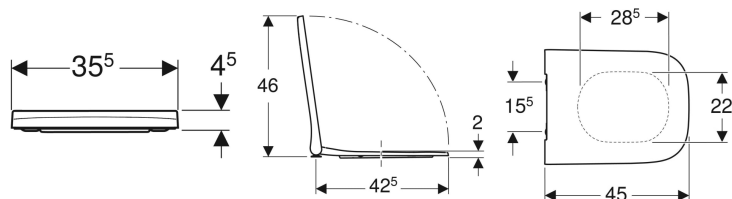

WC sedátko Geberit Smyle Square, tenký design

Obrázek s příkladem

Vlastnosti

- Antibakteriální
- Tenký design
- Překrývající WC víko

Technické údaje

Materiál	Duroplast
Vzdálenost upevnění	15.5 cm

Pol. č.	Barva / povrch	Rychloupínací kloubové závěsy	Automatika spuštění	Upevnění	Materiál závěsu
500.687.01.1	Bílá / Lesklý	Ano	Ano	Seshora	Mosaz pochromovaná
500.237.01.1	Bílá / Lesklý	Ne	Ano	Seshora	Mosaz pochromovaná
500.238.01.1	Bílá / Lesklý	Ne	Ne	Seshora	Mosaz pochromovaná