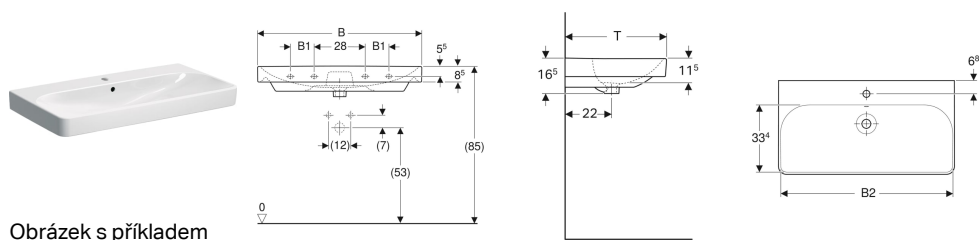

## Umyvadlo Geberit Smyle Square

Obrázek s příkladem

### Vlastnosti

- Možnost kombinace se skříňkou pod umyvadlo

### Technické údaje

Materiál

Sanitární keramika

Pol. č.	Barva / povrch	Otvor pro baterii	Přepad	B	B1	B2	Šířka skříňky	H	T	Upevňovací body
501.574.00.1	Bílá	Bez	Viditelně	55 cm	- cm	51.8 cm	53.6 cm	16.5 cm	44 cm	2
501.732.00.1	Bílá	Uprostřed	Bez	60 cm	- cm	56.8 cm	58.4 cm	16.5 cm	48 cm	2
500.249.00.2	Bílá	Bez	Viditelně	75 cm	- cm	71.5 cm	73.4 cm	16.5 cm	48 cm	2
500.259.01.1	Bílá	Uprostřed	Viditelně	55 cm	- cm	51.8 cm	53.6 cm	16.5 cm	44 cm	2
500.229.01.1	Bílá	Uprostřed	Viditelně	60 cm	- cm	56.8 cm	58.4 cm	16.5 cm	48 cm	2
500.249.01.1	Bílá	Uprostřed	Viditelně	75 cm	- cm	71.5 cm	73.4 cm	16.5 cm	48 cm	2
500.251.01.1	Bílá	Uprostřed	Viditelně	90 cm	13 cm	86.8 cm	88.4 cm	16.5 cm	48 cm	4
500.250.01.1	Bílá	Bez	Viditelně	90 cm	13 cm	86.8 cm	88.4 cm	16.5 cm	48 cm	4
500.252.01.1	Bílá	Vlevo a vpravo	Viditelně	90 cm	13 cm	86.8 cm	88.4 cm	16.5 cm	48 cm	4
500.253.01.1	Bílá	Vlevo a vpravo	Viditelně	120 cm	28 cm	116.8 cm	118.4 cm	16.5 cm	48 cm	4
500.226.01.1	Bílá	Uprostřed	Viditelně	120 cm	28 cm	116.8 cm	118.4 cm	16.5 cm	48 cm	4
500.225.01.1	Bílá	Bez	Viditelně	120 cm	28 cm	116.8 cm	118.4 cm	16.5 cm	48 cm	4

### Příslušenství

- Odpadní ventil Geberit, prostorově úsporný, úzké provedení, s vnější zátkou odpadního ventilu s tlačítkovým ovládáním
- Odtok umyvadla Geberit, prostorově úsporný, úzké provedení, se zátkou vnějšího ventilu s tlakovým ovládáním
- Zápachová uzávěrka Geberit s nornou trubkou pro umyvadlo, vývod vodorovný
- Zápachová uzávěrka Geberit s nornou trubkou pro umyvadlo, prostorově úsporná, vývod vodorovný
- Upevňovací materiál Geberit pro umyvadlo