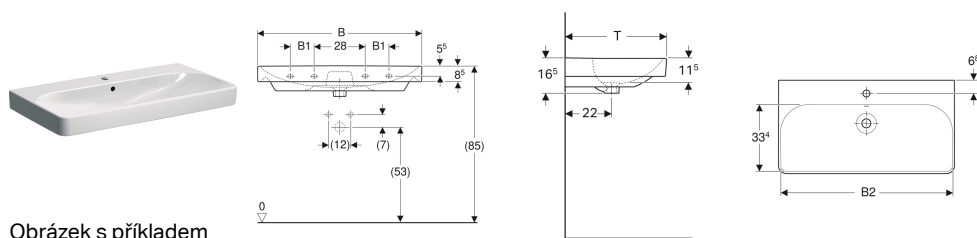

Umyvadlo Geberit Smyle Square

Obrázek s příkladem

Vlastnosti

- Možnost kombinace se skříňkou pod umyvadlo

Technické údaje

Materiál

Sanitární keramika

Pol. č.	Barva / povrch	Otvor pro baterii	Přepad	B	B1	B2	Šířka skříňky	H	T	Upevňovací body	
501.574.00.1	Bílá	Bez	Viditelně	55 cm	- cm	51.8 cm	53.6 cm	16.5 cm	44 cm	2	Nové
501.732.00.1	Bílá	Uprostřed	Bez	60 cm	- cm	56.8 cm	58.4 cm	16.5 cm	48 cm	2	Nové
500.259.01.1	Bílá	Uprostřed	Viditelně	55 cm	- cm	51.8 cm	53.6 cm	16.5 cm	44 cm	2	Nové
500.229.01.1	Bílá	Uprostřed	Viditelně	60 cm	- cm	56.8 cm	58.4 cm	16.5 cm	48 cm	2	Nové
500.249.01.1	Bílá	Uprostřed	Viditelně	75 cm	- cm	71.5 cm	73.4 cm	16.5 cm	48 cm	2	Nové
500.251.01.1	Bílá	Uprostřed	Viditelně	90 cm	13 cm	86.8 cm	88.4 cm	16.5 cm	48 cm	4	Nové
500.250.01.1	Bílá	Bez	Viditelně	90 cm	13 cm	86.8 cm	88.4 cm	16.5 cm	48 cm	4	Nové
500.252.01.1	Bílá	Vlevo a vpravo	Viditelně	90 cm	13 cm	86.8 cm	88.4 cm	16.5 cm	48 cm	4	Nové
500.253.01.1	Bílá	Vlevo a vpravo	Viditelně	120 cm	28 cm	116.8 cm	118.4 cm	16.5 cm	48 cm	4	Nové
500.226.01.1	Bílá	Uprostřed	Viditelně	120 cm	28 cm	116.8 cm	118.4 cm	16.5 cm	48 cm	4	Nové
500.225.01.1	Bílá	Bez	Viditelně	120 cm	28 cm	116.8 cm	118.4 cm	16.5 cm	48 cm	4	Nové

Příslušenství

- Odpadní ventil Geberit, prostorově úsporný, s vnější zátkou odpadního ventilu s tlačítkovým ovládáním
- Odtok umyvadla Geberit, prostorově úsporný, s vnější zátkou odpadního ventilu s tlačítkovým ovládáním
- Zápachová uzávěrka Geberit s nornou trubkou pro umyvadlo, vývod vodorovný
- Zápachová uzávěrka Geberit s nornou trubkou pro umyvadlo, prostorově úsporná, vývod vodorovný
- Upevňovací materiál Geberit pro umyvadlo