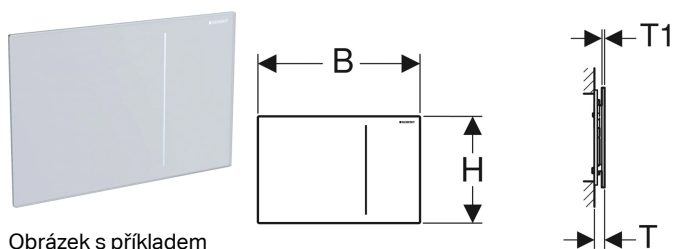

Ovládací tlačítko Geberit Sigma70 pro 2 množství splachování, pro splachovací nádržku pod omítku Sigma 12 cm

Obrázek s příkladem

Účel použití

- K ovládní splachování u splachovacích nádržek pod omítku Geberit Sigma 12 cm
- K ovládní splachování s vysokým komfortem ovládní
- Nevhodný pro veřejný a poloveřejný sektor

Vlastnosti

- Ovládní zepředu

Obsah dodávky

- Hydraulický servozvedák
- Sada připojení vody
- Ochranná deska

- Zvedací mechanismus s nízkou hlučností
- Hydraulický servozvedák pro minimální ovládací sílu
- Ovládní splachování pneumatické
- Montáž bez nářadí

Technické údaje

Tlak při průtoku	100-600 kPa
Ovládací síla	< 10 N

- Upevňovací rámeček
- 2 stavitelné úchytky
- Montážní příslušenství

Pol. č.	Barva / povrch	Popis materiálu	B	H	T	T1	
115.620.SI.1	Bílá	Sklo	24 cm	15.8 cm	1.1 cm	0.4 cm	
115.620.SJ.1	Černá	Sklo	24 cm	15.8 cm	1.1 cm	0.4 cm	
115.620.SQ.1	Hnědá	Sklo	24 cm	15.8 cm	1.1 cm	0.4 cm	
115.620.00.1	Dle specifikace zákazníka	–	24 cm	15.8 cm	1.1 cm	0.4 cm	
115.620.FW.1	Kartáčováno, povlak easy-to-clean	Nerezová ocel	24 cm	15.8 cm	0.9 cm	0.2 cm	
115.620.JK.1	Láva	Sklo	24 cm	15.8 cm	1.1 cm	0.4 cm	Nové
115.620.JL.1	Písková šedá	Sklo	24 cm	15.8 cm	1.1 cm	0.4 cm	Nové