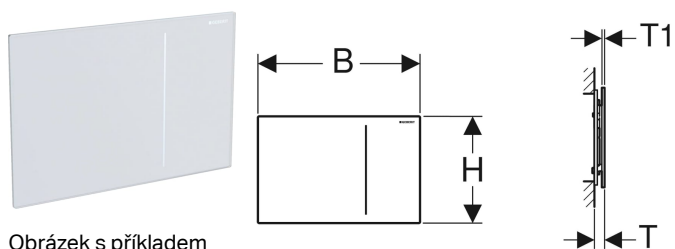

Ovládací tlačítko Geberit Sigma70 pro 2 množství splachování, pro splachovací nádržku pod omítku Sigma 12 cm

Obrázek s příkladem

Účel použití

- K ovládní splachování u splachovacích nádržek pod omítku Geberit Sigma 12 cm
- K ovládní splachování s vysokým komfortem ovládní
- Nevhodný pro veřejný a poloveřejný sektor

Vlastnosti

- Ovládní zepředu

Obsah dodávky

- Hydraulický servozvedák
- Sada připojení vody
- Ochranná deska
- Upevňovací rámeček
- 2 stavitelné úchytky
- Montážní příslušenství

- Zvedací mechanismus s nízkou hlučností
- Hydraulický servozvedák pro minimální ovládací sílu
- Ovládní splachování pneumatické
- Montáž bez nářadí

Technické údaje

Tlak při průtoku	100-600 kPa
Ovládací síla	< 10 N

Pol. č.	Barva / povrch	Popis materiálu	B	H	T	T1
115.620.SI.1	Bílá / Sklo	Sklo	24 cm	15.8 cm	1.1 cm	0.4 cm
115.620.SJ.1	Černá / Sklo	Sklo	24 cm	15.8 cm	1.1 cm	0.4 cm
115.620.00.1	Dle specifikace zákazníka	-	24 cm	15.8 cm	1.1 cm	0.4 cm
115.620.FW.1	Kartáčováno, povlak easy-to-clean	Nerezová ocel	24 cm	15.8 cm	0.9 cm	0.2 cm
115.620.JK.1	Láva / Sklo	Sklo	24 cm	15.8 cm	1.1 cm	0.4 cm
115.620.JL.1	Písková šedá / Sklo	Sklo	24 cm	15.8 cm	1.1 cm	0.4 cm