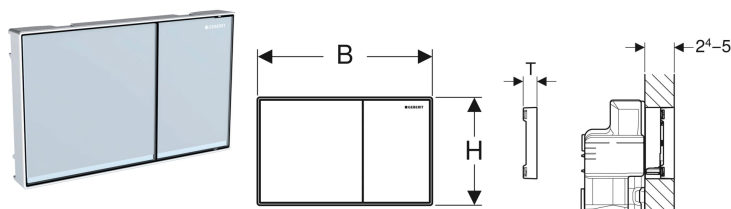

Ovládací tlačítko Geberit Sigma60, pro 2 množství splachování, zalícované

Obrázek s příkladem

Účel použití

- K ovládní splachování u splachovacích nádržek pod omítku Geberit Sigma 8 cm, typová řada 2016
- K ovládní splachování u splachovacích nádržek pod omítku Geberit Sigma 12 cm
- Pro tloušťky obkladu 24–50 mm

Obsah dodávky

- Distanční rám
- 2 vymežovací držáky
- 2 stavitelné úchytky

- Nevhodný pro prvky Geberit Duofix pro závěsné WC, bezbariérový

Vlastnosti

- Typová řada 2016
- Ovládní zepředu
- Ovládní zalícované
- Tyčky tlačítka zvukově izolované, rychlé nastavení bez nářadí

Nutno objednat zvlášť

- Souprava Geberit pro hrubou montáž, plošně zalícovaná, pro splachovací nádržku pod omítku Sigma 12 cm

Pol. č.	Barva / povrch	Popis materiálu	B	H	T
115.640.SI.1	Ovládací tlačítka: bílé Designový proužek: pozrcadlený Rám: pochromovaný lesklý	Tlakový zinkový odlitek / sklo	21.4 cm	13.2 cm	2.5 cm
115.640.SJ.1	Ovládací tlačítka: černé Designový proužek: pozrcadlený Rám: pochromovaný lesklý	Tlakový zinkový odlitek / sklo	21.4 cm	13.2 cm	2.5 cm
115.640.SQ.1	Ovládací tlačítka: hnědá umbra Designový proužek: pozrcadlený Rám: pochromovaný lesklý	Tlakový zinkový odlitek / sklo	21.4 cm	13.2 cm	2.5 cm
115.640.GH.1	Ovládací tlačítka: pochromovaná, kartáčovaná, povlak easy-to-clean Designový proužek a rám: pochromovaný lesklý	Tlakový zinkový odlitek	21.4 cm	13.2 cm	2.5 cm
115.640.JK.1	Ovládací tlačítka: láva Designový proužek: pozrcadlený Rám: pochromovaný lesklý	Tlakový zinkový odlitek / sklo	21.4 cm	13.2 cm	2.5 cm Nové
115.640.JL.1	Ovládací tlačítka: písková šedá Designový proužek: pozrcadlený Rám: pochromovaný lesklý	Tlakový zinkový odlitek / sklo	21.4 cm	13.2 cm	2.5 cm Nové