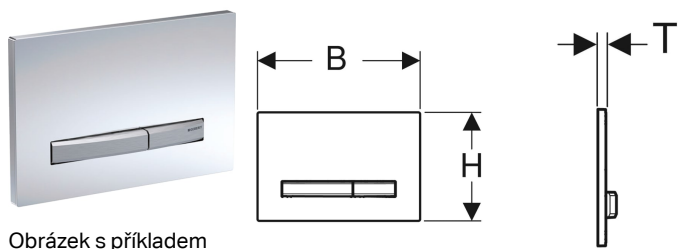

## Ovládací tlačítko Geberit Sigma50, pro 2 množství splachování, kovová barva, pochromované

Obrázek s příkladem

### Účel použití

- K ovládní splachování u splachovacích nádrží pod omítku Geberit Sigma