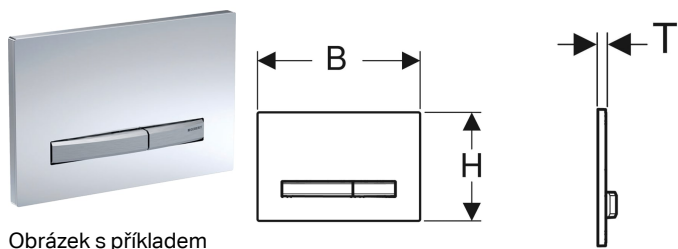

## Ovládací tlačítko Geberit Sigma50, pro 2 množství splachování, kovová barva, pochromované

Obrázek s příkladem

### Účel použití

- K ovládní splachování u splachovacích nádržek pod omítku Geberit Sigma