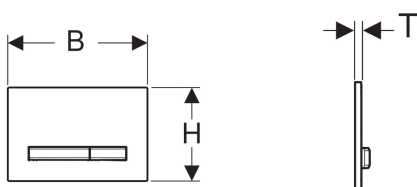

## Geberit ovládací tlačítko Sigma50, pro 2 množství splachování

Obrázek s příkladem

### Účel použití

- K ovládní splachování u splachovacích nádržek pod omítku Geberit Sigma

### Obsah dodávky

- Upevňovací rámeček
- 2 stavitelné úchytky
- 2 tyčky tlačítka

Pol. č.	Povrch/barva	Popis materiálu	a	B	H	T	
115.788.11.2	Alpská bílá	Tlakový zinkový odlitek / plast	1.3 cm	24.6 cm	16.4 cm	1.3 cm	NEW
115.788.21.2	Pochromovaná lesklá	Tlakový zinkový odlitek / mosaz	1.2 cm	24.6 cm	16.4 cm	1.2 cm	NEW
115.788.DW.2	Černá RAL 9005	Tlakový zinkový odlitek / plast	1.3 cm	24.6 cm	16.4 cm	1.3 cm	NEW
115.788.GH.2	Chrom kartáčovaný	Tlakový zinkový odlitek / mosaz	1.2 cm	24.6 cm	16.4 cm	1.2 cm	NEW
115.788.SD.2	Kouřové sklo zrcadlové	Tlakový zinkový odlitek / sklo	1.4 cm	24.6 cm	16.4 cm	1.4 cm	NEW
115.788.SQ.2	Hnědá	Tlakový zinkový odlitek / sklo	1.4 cm	24.6 cm	16.4 cm	1.4 cm	NEW
115.788.TG.2	Písek	Tlakový zinkový odlitek / sklo	1.4 cm	24.6 cm	16.4 cm	1.4 cm	NEW
115.788.JM.2	Břidlice Mustang	Tlakový zinkový odlitek / břidlice	1.4 cm	24.6 cm	16.4 cm	1.4 cm	NEW
115.788.00.2	Dle specifikace zákazníka	Tlakový zinkový odlitek	1 cm	24.6 cm	16.4 cm	1 cm	NEW