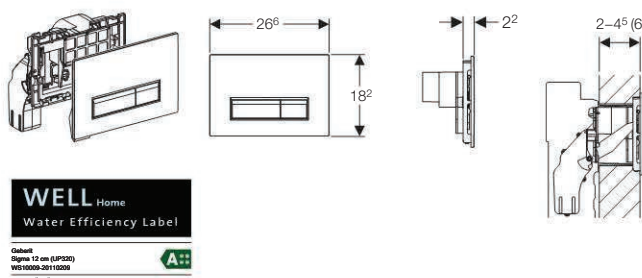

Ovládací tlačítka

Ovládací tlačítka pro nádržky pod omítku Sigma

Geberit ovládací tlačítko Sigma40 s integrovaným odsáváním zápachu

Účel použití

- Pro 2 množství splachování
- Pro použití s Geberit Sigma splachovací nádržkou 12 cm (UP320), která disponuje připojením pro odsávání zápachu s filtrací přes ovládací tlačítko
- Pro ovládání zepředu
- Pro odstranění zápachu pomocí filtru s aktivním uhlím
- Pro zabudování do instalační stěny s tloušťkou opláštění nejvýše 6 cm (s prodlužovací soupravou)
- Pro vhazování tablet bez obsahu chlóru a oxidačních složek do splachovací nádržky
- Nevhodné pro použití se splachovací nádržkou pod omítku Twinline, UP100, UP200, UP300, UP700 a UP720