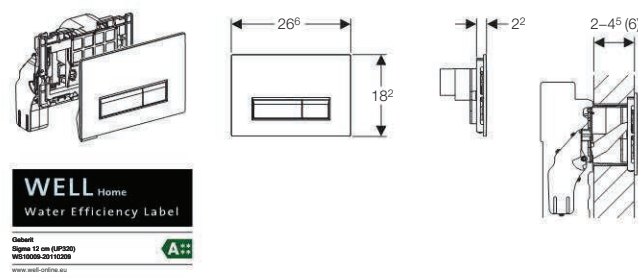

Rozsah dodávky

- Upevňovací rámeček s výklopným rámečkem
- 2 stavitelné úchytky
- 2 tyčky tlačítka
- Větrací a řídicí jednotka
- Síťový zdroj s LED indikací
- Připojení kabelu se zástrčkou
- Filtr s aktivním uhlím Typ 1
- Ochranná deska
- Záchytný kalich pro tablety do splachovací nádržky
- Ochrana proti vlhkosti trubky

Informace o výrobku

Barva	Položka č.
Alpská bílá / kartáčovaný hliník	115.600.KQ.1
Černá / kartáčovaný hliník	115.600.KR.1

Ovládací tlačítko Sigma40 s integrovaným odsáváním zápachu

Účel použití

- Pro 2 množství splachování
- Pro použití s Geberit Sigma splachovací nádržkou 12 cm (UP320), která disponuje připojením pro odsávání zápachu s filtrací přes ovládací tlačítko
- Pro ovládání zepředu
- Po přímé odsávání zápachu z WC keramiky
- Pro odstranění zápachu pomocí filtru s aktivním uhlím
- Pro zabudování do instalační stěny s tloušťkou opláštění nejvýše 6 cm (s prodlužovací soupravou)
- Pro vhazování tablet bez obsahu chlóru a oxidačních složek do splachovací nádržky
- Nevhodné pro použití se splachovací nádržkou pod omítku Twinline, UP100, UP200, UP300, UP700 a UP720