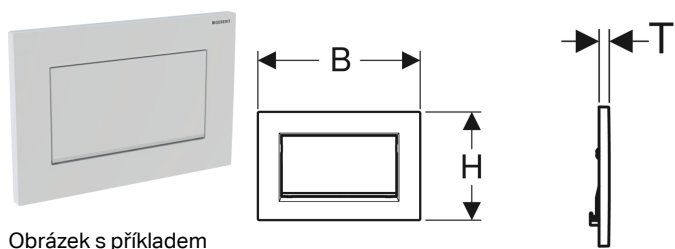

Ovládací tlačítko Geberit Sigma30, pro splachování Start/Stop, přišroubovatelné

Obrázek s příkladem

Účel použití

- K ovládní splachování u splachovacích nádržek pod omítku Geberit Sigma

Vlastnosti

- Ovládání zepředu

Obsah dodávky

- Upevňovací rámeček
- 2 stavitelné úchytky
- Tyčka tlačítka

- Tyčky tlačítka zvukově izolované, rychlé nastavení bez nářadí

Technické údaje

Ovládací síla | < 20 N

Pol. č.	Barva / povrch	Popis materiálu	B	H	T
115.893.KJ.1	Deska a ovládací tlačítko: bílé Designový proužek: pochromovaný lesklý	Tlakový zinkový odlitek	24.6 cm	16.4 cm	1.2 cm
115.893.KX.1	Deska a ovládací tlačítko: pochromované, kartáčované, povlak easy-to-clean Designový proužek: pochromovaný lesklý	Tlakový zinkový odlitek	24.6 cm	16.4 cm	1.2 cm
115.893.KY.1	Deska a ovládací tlačítko: pochromované lesklé Designový proužek: pochromovaný, kartáčovaný	Tlakový zinkový odlitek	24.6 cm	16.4 cm	1.2 cm
115.893.45.1	Pozlacená	Tlakový zinkový odlitek	24.6 cm	16.4 cm	1.2 cm
115.893.JT.1	Deska a ovládací tlačítko: lakování bílé matné, potažené vrstvou easy-to-clean Designový proužek: pochromovaný lesklý	Tlakový zinkový odlitek	24.6 cm	16.4 cm	1.2 cm
115.893.14.1	Deska a ovládací tlačítko: černý lakovaný mat, povlak easy-to-clean Designový proužek: pochromovaný lesklý	Tlakový zinkový odlitek	24.6 cm	16.4 cm	1.2 cm