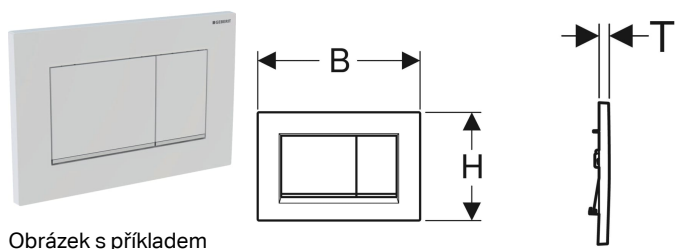

Ovládací tlačítko Geberit Sigma30, pro 2 množství splachování

Obrázek s příkladem

Účel použití

- K ovládní splachování u splachovacích nádrží pod omítku Geberit Sigma

Vlastnosti

- Ovládní zepředu

Obsah dodávky

- Upevňovací rámeček
- 2 stavitelné úchytky

- Tyčky tlačítka zvukově izolované, rychlé nastavení bez nářadí

Technické údaje

Ovládací síla | < 20 N

Pol. č.	Barva / povrch	Popis materiálu	B	H	T
115.883.KH.1	Deska a ovládací tlačítka: pochromovaná lesklá Designový proužek: pochromovaný matný	Plast	24.6 cm	16.4 cm	1.2 cm
115.883.KJ.1	Deska a ovládací tlačítka: bílá Designový proužek: pochromovaný lesklý	Plast	24.6 cm	16.4 cm	1.2 cm
115.883.KK.1	Deska a ovládací tlačítka: bílá Designový proužek: pozlacený	Plast	24.6 cm	16.4 cm	1.2 cm
115.883.KM.1	Deska a ovládací tlačítka: černá Designový proužek: pochromovaný lesklý	Plast	24.6 cm	16.4 cm	1.2 cm
115.883.JQ.1	Deska a ovládací tlačítka: lakované s matným pochromováním, s povrchovou úpravou easy-to-clean Designový proužek: pochromovaný lesklý	Plast	24.6 cm	16.4 cm	1.2 cm
115.883.JT.1	Deska a ovládací tlačítka: lakování bílé matné, s povrchovou úpravou easy-to-clean Designový proužek: pochromovaný lesklý	Plast	24.6 cm	16.4 cm	1.2 cm
115.883.14.1	Deska a ovládací tlačítka: lakování černé matné, s povrchovou úpravou easy-to-clean Designový proužek: pochromovaný lesklý	Plast	24.6 cm	16.4 cm	1.2 cm
115.883.11.1	Deska a ovládací tlačítka: bílá Designové proužky: bílé matné	Plast	24.6 cm	16.4 cm	1.2 cm
115.883.01.1	Deska a ovládací tlačítka: lakování bílé matné, s povrchovou úpravou easy-to-clean Designové proužky: bílé	Plast	24.6 cm	16.4 cm	1.2 cm
115.883.DW.1	Deska a ovládací tlačítka: černá Designové proužky: černé matné	Plast	24.6 cm	16.4 cm	1.2 cm
115.883.16.1	Deska a ovládací tlačítka: lakování černé matné, s povrchovou úpravou easy-to-clean Designové proužky: černé	Plast	24.6 cm	16.4 cm	1.2 cm