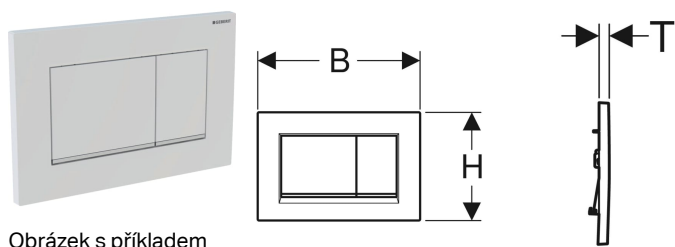

Ovládací tlačítko Geberit Sigma30, pro 2 množství splachování

Obrázek s příkladem

Účel použití

- K ovládní splachování u splachovacích nádrží pod omítku Geberit Sigma

Vlastnosti

- Ovládní zepředu

Obsah dodávky