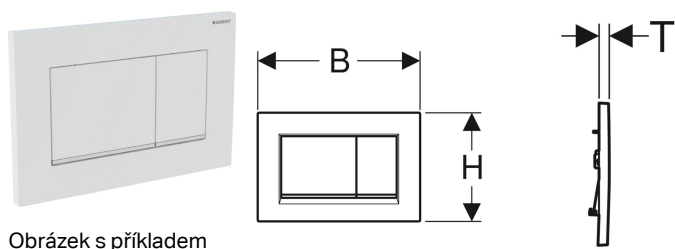

Ovládací tlačítko Geberit Sigma30, pro 2 množství splachování

Obrázek s příkladem

Účel použití

- K ovládní splachování u splachovacích nádrží pod omítku Geberit Sigma

Vlastnosti

- Ovládání zepředu

Obsah dodávky

- Upevňovací rámeček
- 2 stavitelné úchytky

- Tyčky tlačítka zvukově izolované, rychlé nastavení bez nářadí

Technické údaje

Ovládací síla | < 20 N

- 2 tyčky tlačítka

Pol. č.	Barva / povrch	Popis materiálu	B	H	T
115.883.KH.1	Deska a ovládací tlačítka: pochromovaná lesklá Designový proužek: pochromovaný matný	Plast	24.6 cm	16.4 cm	1.2 cm
115.883.KJ.1	Deska a ovládací tlačítka: bílá Designový proužek: pochromovaný lesklý	Plast	24.6 cm	16.4 cm	1.2 cm
115.883.KK.1	Deska a ovládací tlačítka: bílá Designový proužek: pozlacený	Plast	24.6 cm	16.4 cm	1.2 cm
115.883.KM.1	Deska a ovládací tlačítka: černá Designový proužek: pochromovaný lesklý	Plast	24.6 cm	16.4 cm	1.2 cm
115.883.JQ.1	Deska a ovládací tlačítka: lakované s matným pochromováním, s povrchovou úpravou easy-to-clean Designový proužek: pochromovaný lesklý	Plast	24.6 cm	16.4 cm	1.2 cm
115.883.JT.1	Deska a ovládací tlačítka: lakování bílé matné, s povrchovou úpravou easy-to-clean Designový proužek: pochromovaný lesklý	Plast	24.6 cm	16.4 cm	1.2 cm
115.883.14.1	Deska a ovládací tlačítka: lakování černé matné, s povrchovou úpravou easy-to-clean Designový proužek: pochromovaný lesklý	Plast	24.6 cm	16.4 cm	1.2 cm
115.883.11.1	Deska a ovládací tlačítka: bílá Designové proužky: bílé matné	Plast	24.6 cm	16.4 cm	1.2 cm
115.883.01.1	Deska a ovládací tlačítka: lakování bílé matné, s povrchovou úpravou easy-to-clean Designové proužky: bílé	Plast	24.6 cm	16.4 cm	1.2 cm
115.883.DW.1	Deska a ovládací tlačítka: černá Designové proužky: černé matné	Plast	24.6 cm	16.4 cm	1.2 cm
115.883.16.1	Deska a ovládací tlačítka: lakování černé matné, s povrchovou úpravou easy-to-clean Designové proužky: černé	Plast	24.6 cm	16.4 cm	1.2 cm