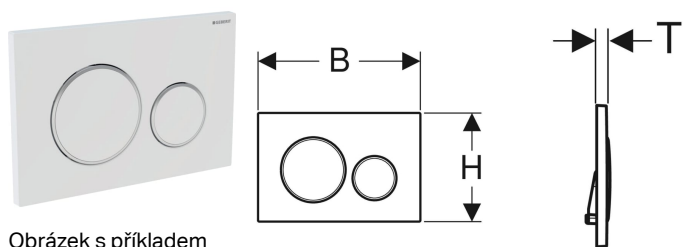

Ovládací tlačítko Geberit Sigma20, pro 2 množství splachování

Obrázek s příkladem

Účel použití

- Ke spuštění splachování u Sigma splachovacích nádržek pod omítku

Vlastnosti

- Ovládání zepředu

Obsah dodávky

- Upevňovací rámeček
- 2 stavitelné úchytky