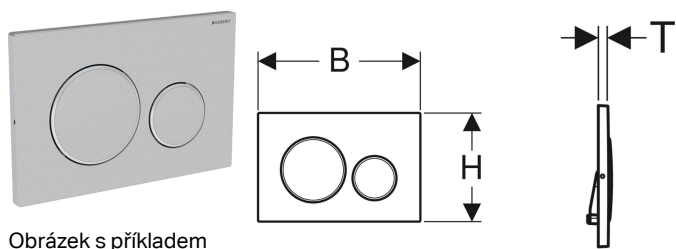

Ovládací tlačítko Geberit Sigma20, pro 2 množství splachování, přišroubovatelné

Obrázek s příkladem

Účel použití

- Ke spuštění splachování u Sigma splachovacích nádržek pod omítku

Vlastnosti

- Ovládání zepředu

Obsah dodávky

- Upevňovací rámeček
- 2 stavitelné úchytky

- Tyčky tlačítka zvukově izolované, rychlé nastavení bez nářadí

Technické údaje

Ovládací síla | < 20 N

- 2 tyčky tlačítka
- Sada šroubů

Pol. č.	Barva / povrch	Popis materiálu	B	H	T
115.889.SN.1	Deska a ovládací tlačítka: kartáčovaná, s povrchovou úpravou easy-to-clean Designové kroužky: leštěné	Nerezová ocel	24.6 cm	16.4 cm	1.2 cm