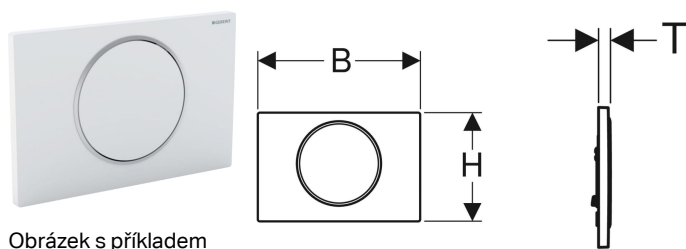

## Ovládací tlačítko Geberit Sigma10, pro splachování Start/Stop

Obrázek s příkladem

### Účel použití

- Ke spuštění splachování u Sigma splachovacích nádržek pod omítku