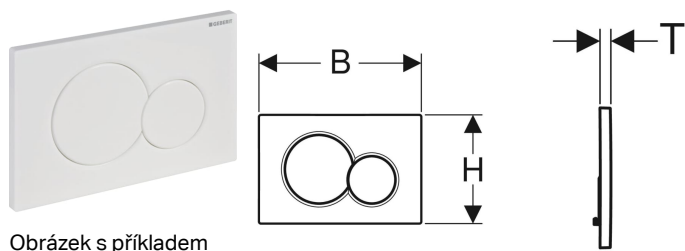

Ovládací tlačítko Geberit Sigma01, pro 2 množství splachování

Obrázek s příkladem

Účel použití

- Ke spuštění splachování u Sigma splachovacích nádržek pod omítku

Vlastnosti

- Ovládání zepředu

Obsah dodávky

- Upevňovací rámeček
- 2 stavitelné úchytky

- Tyčky tlačítka zvukově izolované, rychlé nastavení bez nářadí

Technické údaje

Ovládací síla | < 20 N

- 2 tyčky tlačítka

Pol. č.	Barva / povrch	Popis materiálu	B	H	T
115.770.11.5	Bílá	Plast	24.6 cm	16.4 cm	1.3 cm
115.770.21.5	Pochromovaná lesklá	Plast	24.6 cm	16.4 cm	1.3 cm
115.770.DT.5	Ušlechtilá mosaz galvanizovaná	Plast	24.6 cm	16.4 cm	1.3 cm
115.770.DW.5	Černá	Plast	24.6 cm	16.4 cm	1.3 cm
115.770.KA.5	Deska: pochromovaná lesklá Ovládací tlačítka: pochromovaná matná	Plast	24.6 cm	16.4 cm	1.3 cm
115.770.LA.5	Deska: bílá Ovládací tlačítko celkového množství: žluté Ovládací tlačítko částečného množství: zelené	Plast	24.6 cm	16.4 cm	1.3 cm
115.770.LB.5	Deska: bílá Ovládací tlačítko celkového množství: modré Ovládací tlačítko částečného množství: červené	Plast	24.6 cm	16.4 cm	1.3 cm
115.770.JQ.5	Chrom matný / Nanesena vrstva easy-to-clean	Plast	24.6 cm	16.4 cm	1.3 cm