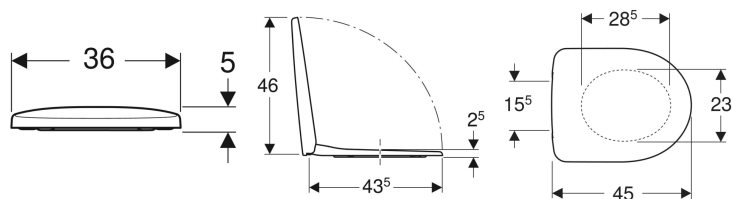

WC sedátko Geberit Selnova, upevnění shora

Obrázek s příkladem

Vlastnosti

- Překrývající WC víko
- Závěsy z kovu

Technické údaje

Materiál	Duroplast
Vzdálenost upevnění	15.5 cm

Rozsah dodávky

- WC sedátko

Pol. č.	Barva / povrch	Rychloupínací kloubové závěsy	Automatika spuštění	Upevnění	Materiál závěsu
500.333.01.1	Bílá / Lesklý	Ne	Ano	Seshora	Mosaz pochromovaná
500.337.01.1	Bílá / Lesklý	Ne	Ne	Seshora	Nerezová ocel
500.335.01.1	Bílá / Lesklý	Ano	Ano	Seshora	Mosaz pochromovaná